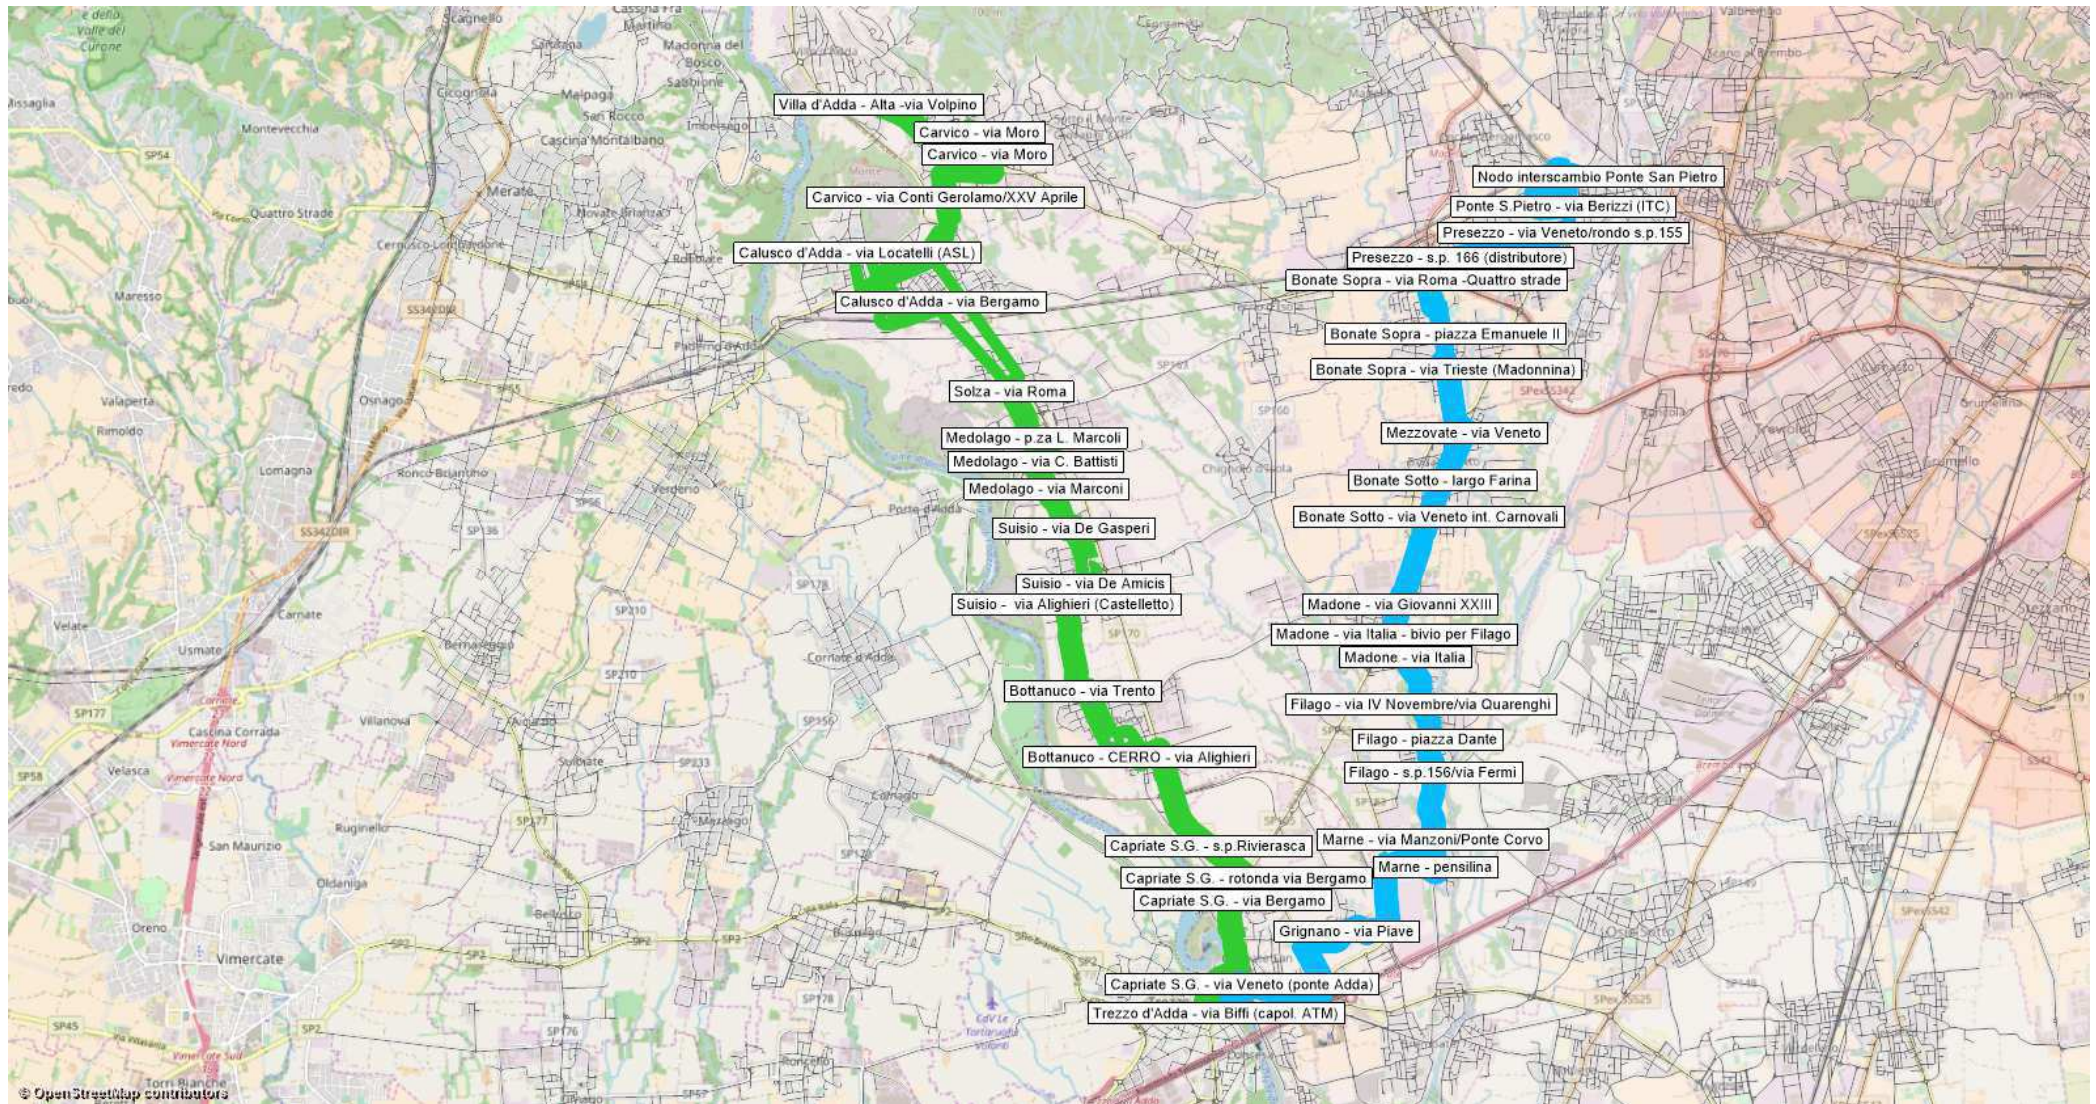

Linea B711 - Prezzate - Ponte San Pietro

Linea B712 - Palazzago - Ponte San Pietro

Linea B713 - Gromlongo - Presezzo

Linea B714 - Cisano FS - Celana - Cisano FS

Linea B731 - Crespi D'Adda - Dalmine

Linea B741 - Bottanuco - Terno d'Isola - Presezzo

Linea B742 - Ponte San Pietro - Calusco D'Adda

Linea B743 - Ponte San Pietro - Suisio

Linea B744 - Trezzo d'Adda - Villa D'Adda

Adduzioni del settore B8xx: elenco e gerarchia

Nome ufficiale	classificazione	Linea
B811	adduzione 3	Vaprio d'Adda-Pontirolo-Treviglio
B812	adduzione 2	Vaprio d'Adda -Fara d'Adda -Treviglio
B813	adduzione 3	Cologno al Serio-Treviglio
B814	adduzione 2	Castel Rozzone-Pagazzano-Treviglio
B821	adduzione 2	Pontirolo-Ghisalba
B822	adduzione 3	Caravaggio-Stezzano
B831	adduzione 3	Cassano-Treviglio-Caravaggio
B832	adduzione 1	Treviglio-Caravaggio-Treviglio (circolare)
B841	adduzione 3	Vaprio D'Adda-Osio Sotto
B842	adduzione 4	Osio Sotto-Verdellino-Osio Sotto

Linea B811 - Vaprio d'Adda – Pontirolo - Treviglio

Linea B812 - Vaprio d'Adda - Fara d'Adda - Treviglio

Linea B813 - Cologno al Serio - Treviglio

Linea B814 - Castel Rozzone – Pagazzano - Treviglio

Linea B821 - Pontirolo - Ghisalba

Linea B822 - Caravaggio - Stezzano

Linea B831 - Cassano-Treviglio-Caravaggio

Linea B832 - Treviglio - Caravaggio – Treviglio (circ.)

Linea B841 - Vaprio D'Adda - Osio Sotto

Linea B842 - Osio Sotto - Verdellino - Osio Sotto