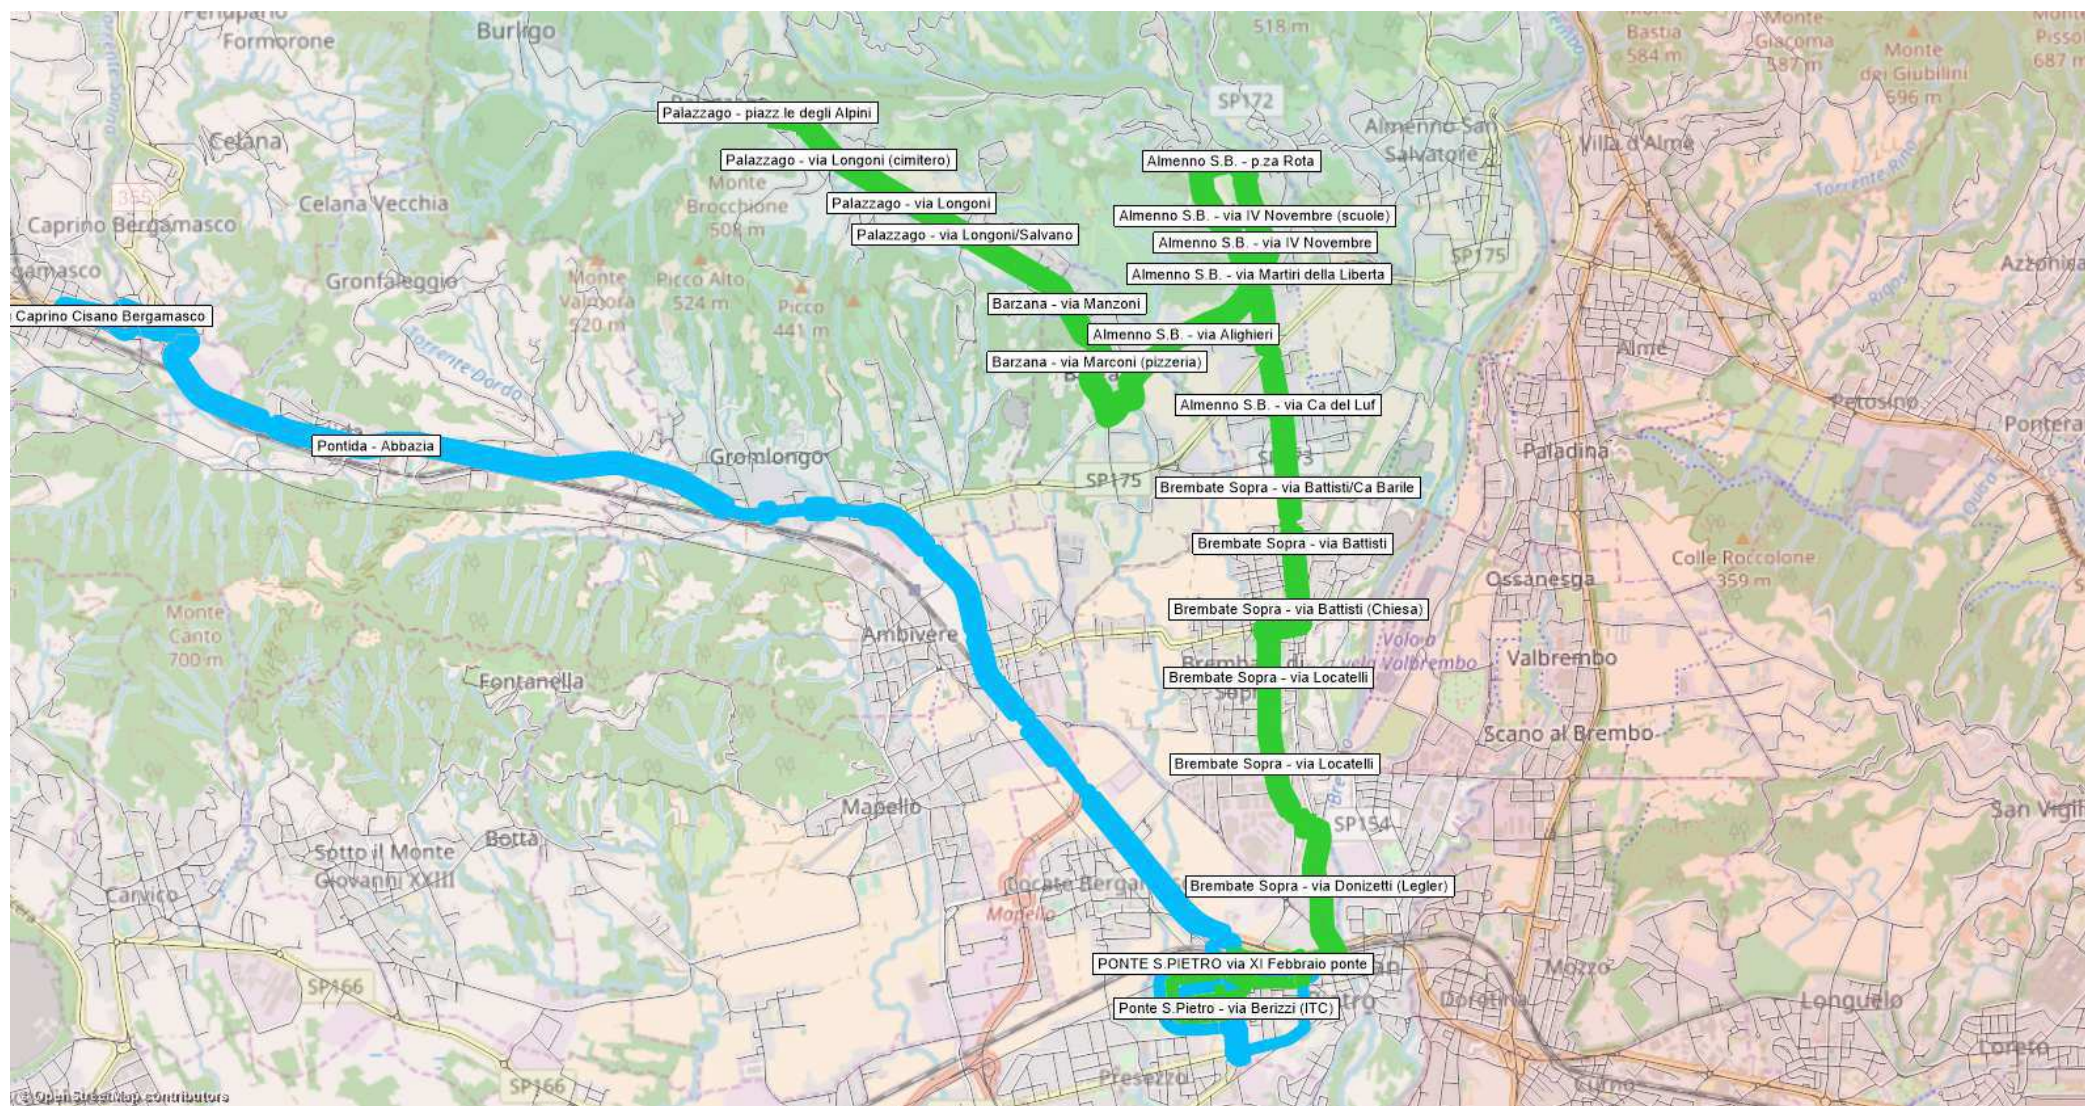

Programma di Bacino del Trasporto Pubblico Locale

Allegato 2 - Percorsi delle linee Parte 5

1 marzo 2018

Emissione per Consultazione

Indice

Parte 1	➤ Percorsi delle Linee in Area Urbana <ul style="list-style-type: none">– Linee di forza in Area Urbana– Linee di supporto in Area Urbana– Possibili varianti in Area Urbana
Parte 2	➤ Linee interurbane <ul style="list-style-type: none">– R-link: Dettaglio dei collegamenti– Linee portanti: Dettaglio dei percorsi
Parte 3	<ul style="list-style-type: none">– Linee di adduzione – percorsi principali<ul style="list-style-type: none">• Adduzioni del settore B2xx: elenco e gerarchia• Adduzioni del settore B3xx: elenco e gerarchia
Parte 4	<ul style="list-style-type: none">• Adduzioni del settore B4xx: elenco e gerarchia• Adduzioni del settore B5xx: elenco e gerarchia• Adduzioni del settore B6xx: elenco e gerarchia
Parte 5	<ul style="list-style-type: none">• Adduzioni del settore B7xx: elenco e gerarchia• Adduzioni del settore B8xx: elenco e gerarchia• Adduzioni del settore B9xx: elenco e gerarchia
Parte 6	➤ Gli interscambi

Adduzioni del settore B7xx: elenco e gerarchia

Nome ufficiale	classificazione	Linea
B711	adduzione 3	Prezzate-Ponte San Pietro
B712	adduzione 3	Palazzago-Ponte San Pietro
B713	adduzione 1	Gromlongo-Presezzo
B714	adduzione 2	Cisano FS-Celana-Cisano FS
B731	adduzione 3	Crespi D'Adda-Dalmine
B741	adduzione 3	Bottanuco-Terno d'Isola
B742	adduzione 3	Ponte San Pietro-Calusco D'Adda
B743	adduzione 3	Ponte San Pietro-Suisio
B744	adduzione 3	Trezzo d'Adda-Villa D'Adda

Linea B711 - Prezzate - Ponte San Pietro

Linea B712 - Palazzago - Ponte San Pietro

Linea B713 - Gromlongo - Presezzo

Linea B714 - Cisano FS - Celana - Cisano FS

Linea B731 - Crespi D'Adda - Dalmine

Linea B741 - Bottanuco - Terno d'Isola - Presezzo