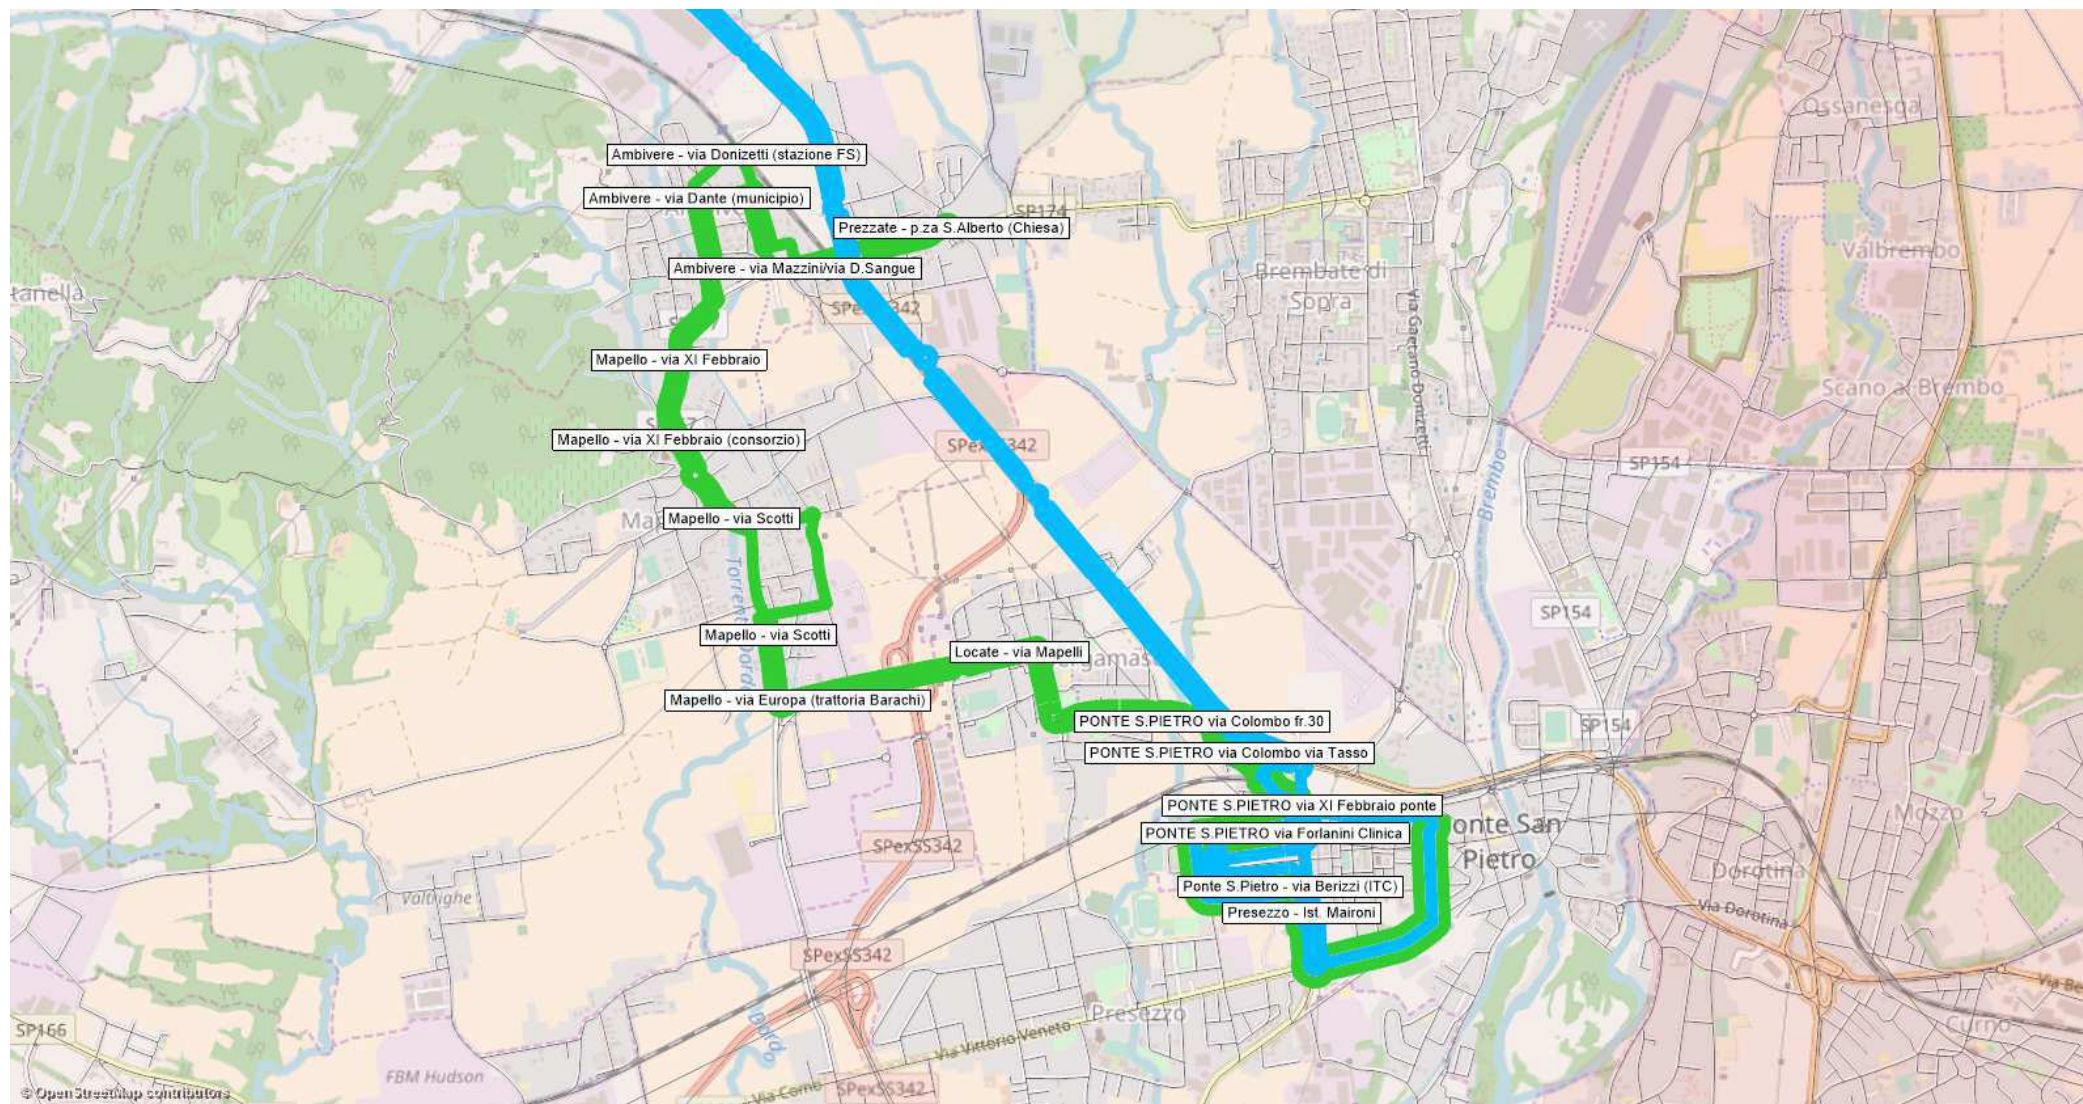

Programma di Bacino del Trasporto Pubblico Locale

Allegato 2 - Percorsi delle linee Parte 5

1 marzo 2018

Emissione per Consultazione

Indice

Parte 1	➤ Percorsi delle Linee in Area Urbana <ul style="list-style-type: none">– Linee di forza in Area Urbana– Linee di supporto in Area Urbana– Possibili varianti in Area Urbana
Parte 2	➤ Linee interurbane <ul style="list-style-type: none">– R-link: Dettaglio dei collegamenti– Linee portanti: Dettaglio dei percorsi
Parte 3	<ul style="list-style-type: none">– Linee di adduzione – percorsi principali<ul style="list-style-type: none">• Adduzioni del settore B2xx: elenco e gerarchia• Adduzioni del settore B3xx: elenco e gerarchia
Parte 4	<ul style="list-style-type: none">• Adduzioni del settore B4xx: elenco e gerarchia• Adduzioni del settore B5xx: elenco e gerarchia• Adduzioni del settore B6xx: elenco e gerarchia
Parte 5	<ul style="list-style-type: none">• Adduzioni del settore B7xx: elenco e gerarchia• Adduzioni del settore B8xx: elenco e gerarchia• Adduzioni del settore B9xx: elenco e gerarchia
Parte 6	➤ Gli interscambi

Linea B711 - Prezzate - Ponte San Pietro

Linea B712 - Palazzago - Ponte San Pietro

Linea B713 - Gromlongo - Presezzo

Linea B714 - Cisano FS - Celana - Cisano FS

Linea B731 - Crespi D'Adda - Dalmine

Linea B741 - Bottanuco - Terno d'Isola - Presezzo

Linea B811 - Vaprio d'Adda – Pontirolo - Treviglio

Linea B812 - Vaprio d'Adda - Fara d'Adda - Treviglio

Linea B813 - Cologno al Serio - Treviglio

Linea B814 - Castel Rozzone – Pagazzano - Treviglio

Linea B821 - Pontirolo - Ghisalba

Linea B822 - Caravaggio - Stezzano

Linea B831 - Cassano-Treviglio-Caravaggio

Linea B832 - Treviglio - Caravaggio – Treviglio (circ.)

Linea B841 - Vaprio D'Adda - Osio Sotto

Linea B842 - Osio Sotto - Verdellino - Osio Sotto