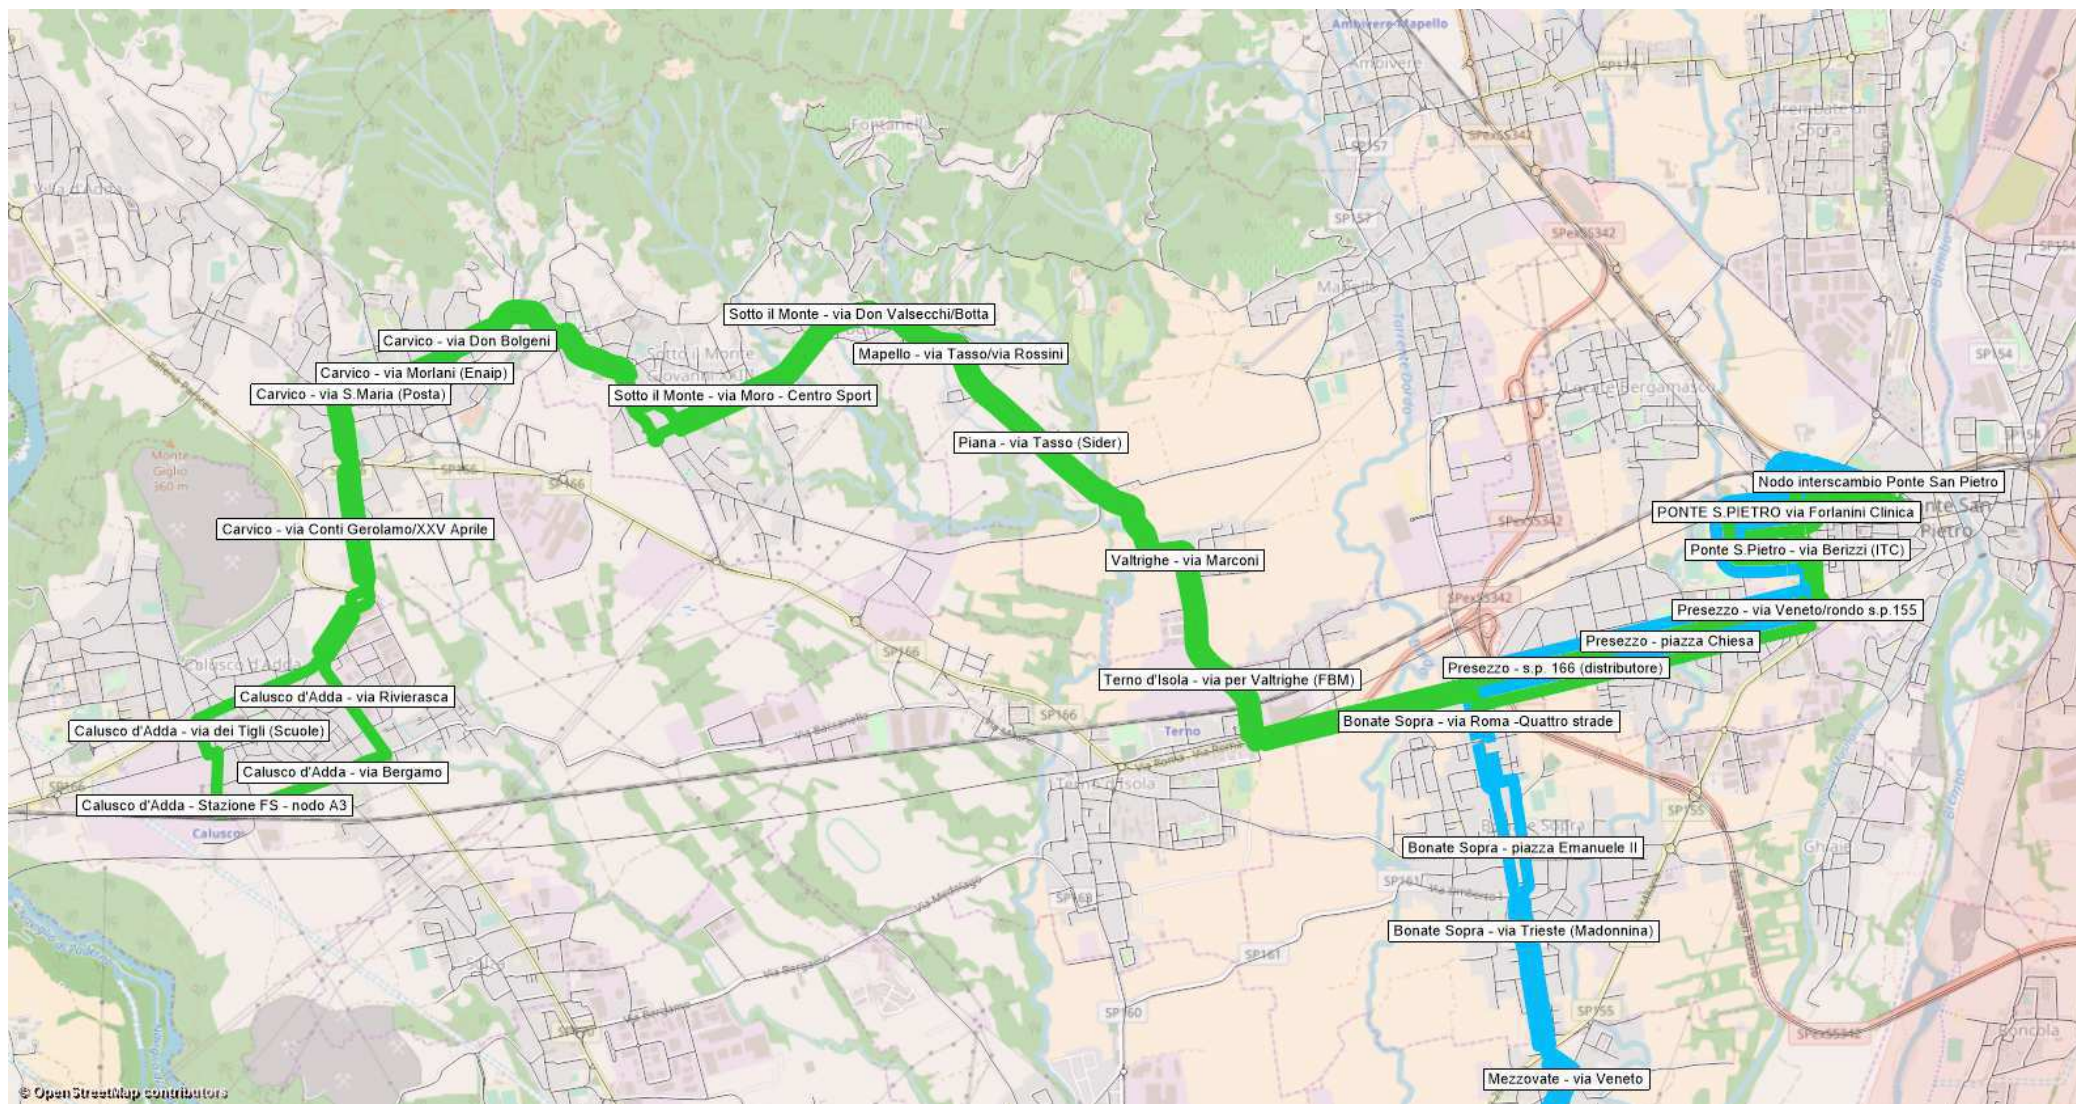

Linea B711 - Prezzate - Ponte San Pietro

Linea B712 - Palazzago - Ponte San Pietro

Linea B713 - Gromlongo - Presezzo

Linea B714 - Cisano FS - Celana - Cisano FS

Linea B731 - Crespi D'Adda - Dalmine

Linea B741 - Bottanuco - Terno d'Isola - Presezzo

Linea B742 - Ponte San Pietro - Calusco D'Adda

Linea B743 - Ponte San Pietro - Suisio

Linea B744 - Trezzo d'Adda - Villa D'Adda

Adduzioni del settore B8xx: elenco e gerarchia

Nome ufficiale	classificazione	Linea
B811	adduzione 3	Vaprio d'Adda-Pontirolo-Treviglio
B812	adduzione 2	Vaprio d'Adda -Fara d'Adda -Treviglio
B813	adduzione 3	Cologno al Serio-Treviglio
B814	adduzione 2	Castel Rozzone-Pagazzano-Treviglio
B821	adduzione 2	Pontirolo-Ghisalba
B822	adduzione 3	Caravaggio-Stezzano
B831	adduzione 3	Cassano-Treviglio-Caravaggio
B832	adduzione 1	Treviglio-Caravaggio-Treviglio (circolare)
B841	adduzione 3	Vaprio D'Adda-Osio Sotto
B842	adduzione 4	Osio Sotto-Verdellino-Osio Sotto

Linea B811 - Vaprio d'Adda – Pontirolo - Treviglio

Linea B812 - Vaprio d'Adda - Fara d'Adda - Treviglio

Linea B813 - Cologno al Serio - Treviglio

Linea B814 - Castel Rozzone – Pagazzano - Treviglio

Linea B821 - Pontirolo - Ghisalba

Linea B822 - Caravaggio - Stezzano

Linea B831 - Cassano-Treviglio-Caravaggio

Linea B832 - Treviglio - Caravaggio – Treviglio (circ.)

Linea B841 - Vaprio D'Adda - Osio Sotto

Linea B842 - Osio Sotto - Verdellino - Osio Sotto