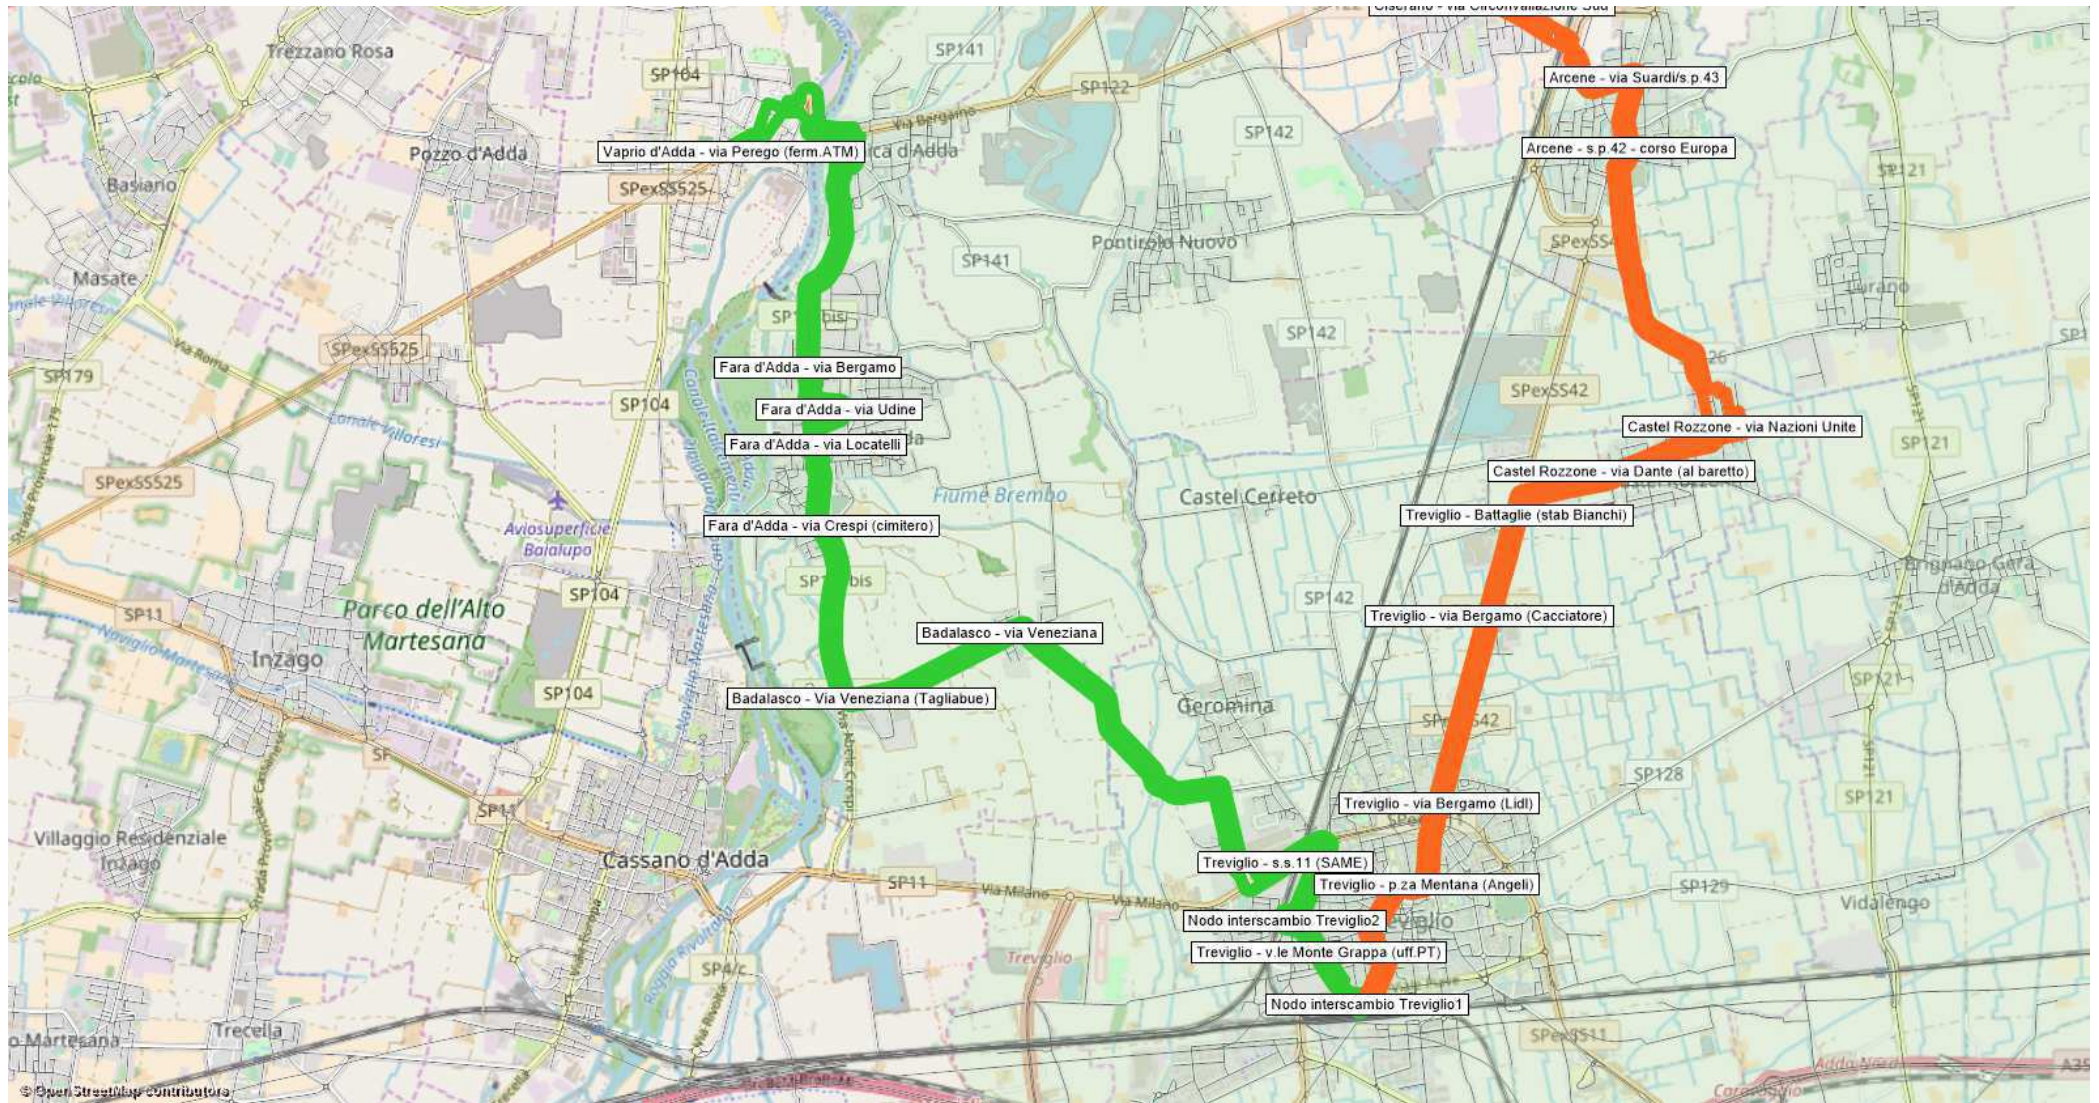

Linea B711 - Prezzate - Ponte San Pietro

Linea B712 - Palazzago - Ponte San Pietro

Linea B713 - Gromlongo - Presezzo

Linea B714 - Cisano FS - Celana - Cisano FS

Linea B731 - Crespi D'Adda - Dalmine

Linea B741 - Bottanuco - Terno d'Isola - Presezzo

Linea B742 - Ponte San Pietro - Calusco D'Adda

Linea B743 - Ponte San Pietro - Suisio

Linea B744 - Trezzo d'Adda - Villa D'Adda

Adduzioni del settore B8xx: elenco e gerarchia

Nome ufficiale	classificazione	Linea
B811	adduzione 3	Vaprio d'Adda-Pontirolo-Treviglio
B812	adduzione 2	Vaprio d'Adda -Fara d'Adda -Treviglio
B813	adduzione 3	Cologno al Serio-Treviglio
B814	adduzione 2	Castel Rozzone-Pagazzano-Treviglio
B821	adduzione 2	Pontirolo-Ghisalba
B822	adduzione 3	Caravaggio-Stezzano
B831	adduzione 3	Cassano-Treviglio-Caravaggio
B832	adduzione 1	Treviglio-Caravaggio-Treviglio (circolare)
B841	adduzione 3	Vaprio D'Adda-Osio Sotto
B842	adduzione 4	Osio Sotto-Verdellino-Osio Sotto

Linea B811 - Vaprio d'Adda – Pontirolo - Treviglio

Linea B812 - Vaprio d'Adda - Fara d'Adda - Treviglio

Linea B813 - Cologno al Serio - Treviglio

Linea B814 - Castel Rozzone – Pagazzano - Treviglio

Linea B821 - Pontirolo - Ghisalba

Linea B822 - Caravaggio - Stezzano

Linea B831 - Cassano-Treviglio-Caravaggio

Linea B832 - Treviglio - Caravaggio – Treviglio (circ.)

Linea B841 - Vaprio D'Adda - Osio Sotto

Linea B842 - Osio Sotto - Verdellino - Osio Sotto