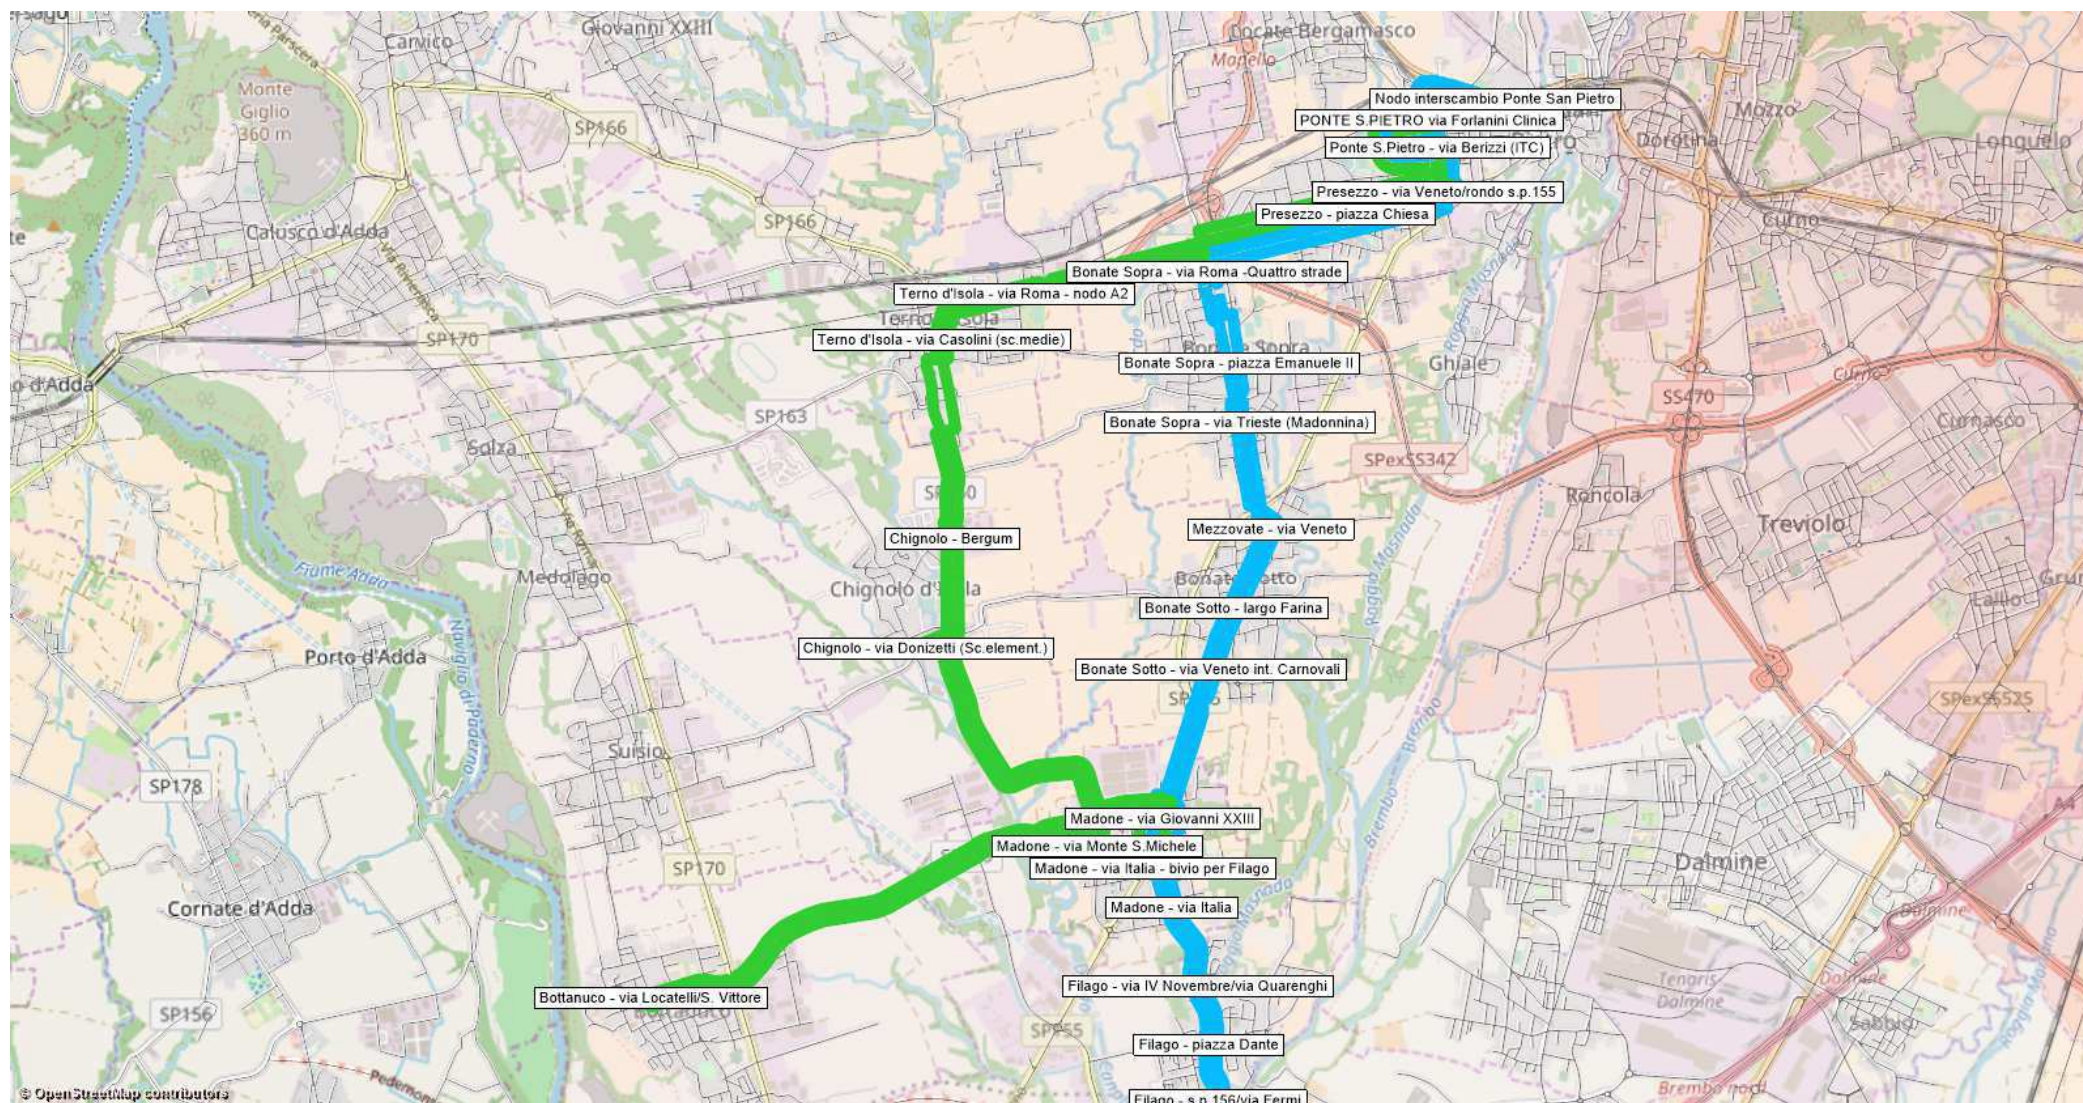

Linea B711 - Prezzate - Ponte San Pietro

Linea B712 - Palazzago - Ponte San Pietro

Linea B713 - Gromlongo - Presezzo

Linea B714 - Cisano FS - Celana - Cisano FS

Linea B731 - Crespi D'Adda - Dalmine

Linea B741 - Bottanuco - Terno d'Isola - Presezzo

Linea B742 - Ponte San Pietro - Calusco D'Adda

Linea B743 - Ponte San Pietro - Suisio

Linea B744 - Trezzo d'Adda - Villa D'Adda

Adduzioni del settore B8xx: elenco e gerarchia

Nome ufficiale	classificazione	Linea
B811	adduzione 3	Vaprio d'Adda-Pontirolo-Treviglio
B812	adduzione 2	Vaprio d'Adda -Fara d'Adda -Treviglio
B813	adduzione 3	Cologno al Serio-Treviglio
B814	adduzione 2	Castel Rozzone-Pagazzano-Treviglio
B821	adduzione 2	Pontirolo-Ghisalba
B822	adduzione 3	Caravaggio-Stezzano
B831	adduzione 3	Cassano-Treviglio-Caravaggio
B832	adduzione 1	Treviglio-Caravaggio-Treviglio (circolare)
B841	adduzione 3	Vaprio D'Adda-Osio Sotto
B842	adduzione 4	Osio Sotto-Verdellino-Osio Sotto

Linea B811 - Vaprio d'Adda – Pontirolo - Treviglio

Linea B812 - Vaprio d'Adda - Fara d'Adda - Treviglio

Linea B813 - Cologno al Serio - Treviglio

Linea B814 - Castel Rozzone – Pagazzano - Treviglio

Linea B821 - Pontirolo - Ghisalba

Linea B822 - Caravaggio - Stezzano

Linea B831 - Cassano-Treviglio-Caravaggio

Linea B832 - Treviglio - Caravaggio – Treviglio (circ.)

Linea B841 - Vaprio D'Adda - Osio Sotto

Linea B842 - Osio Sotto - Verdellino - Osio Sotto