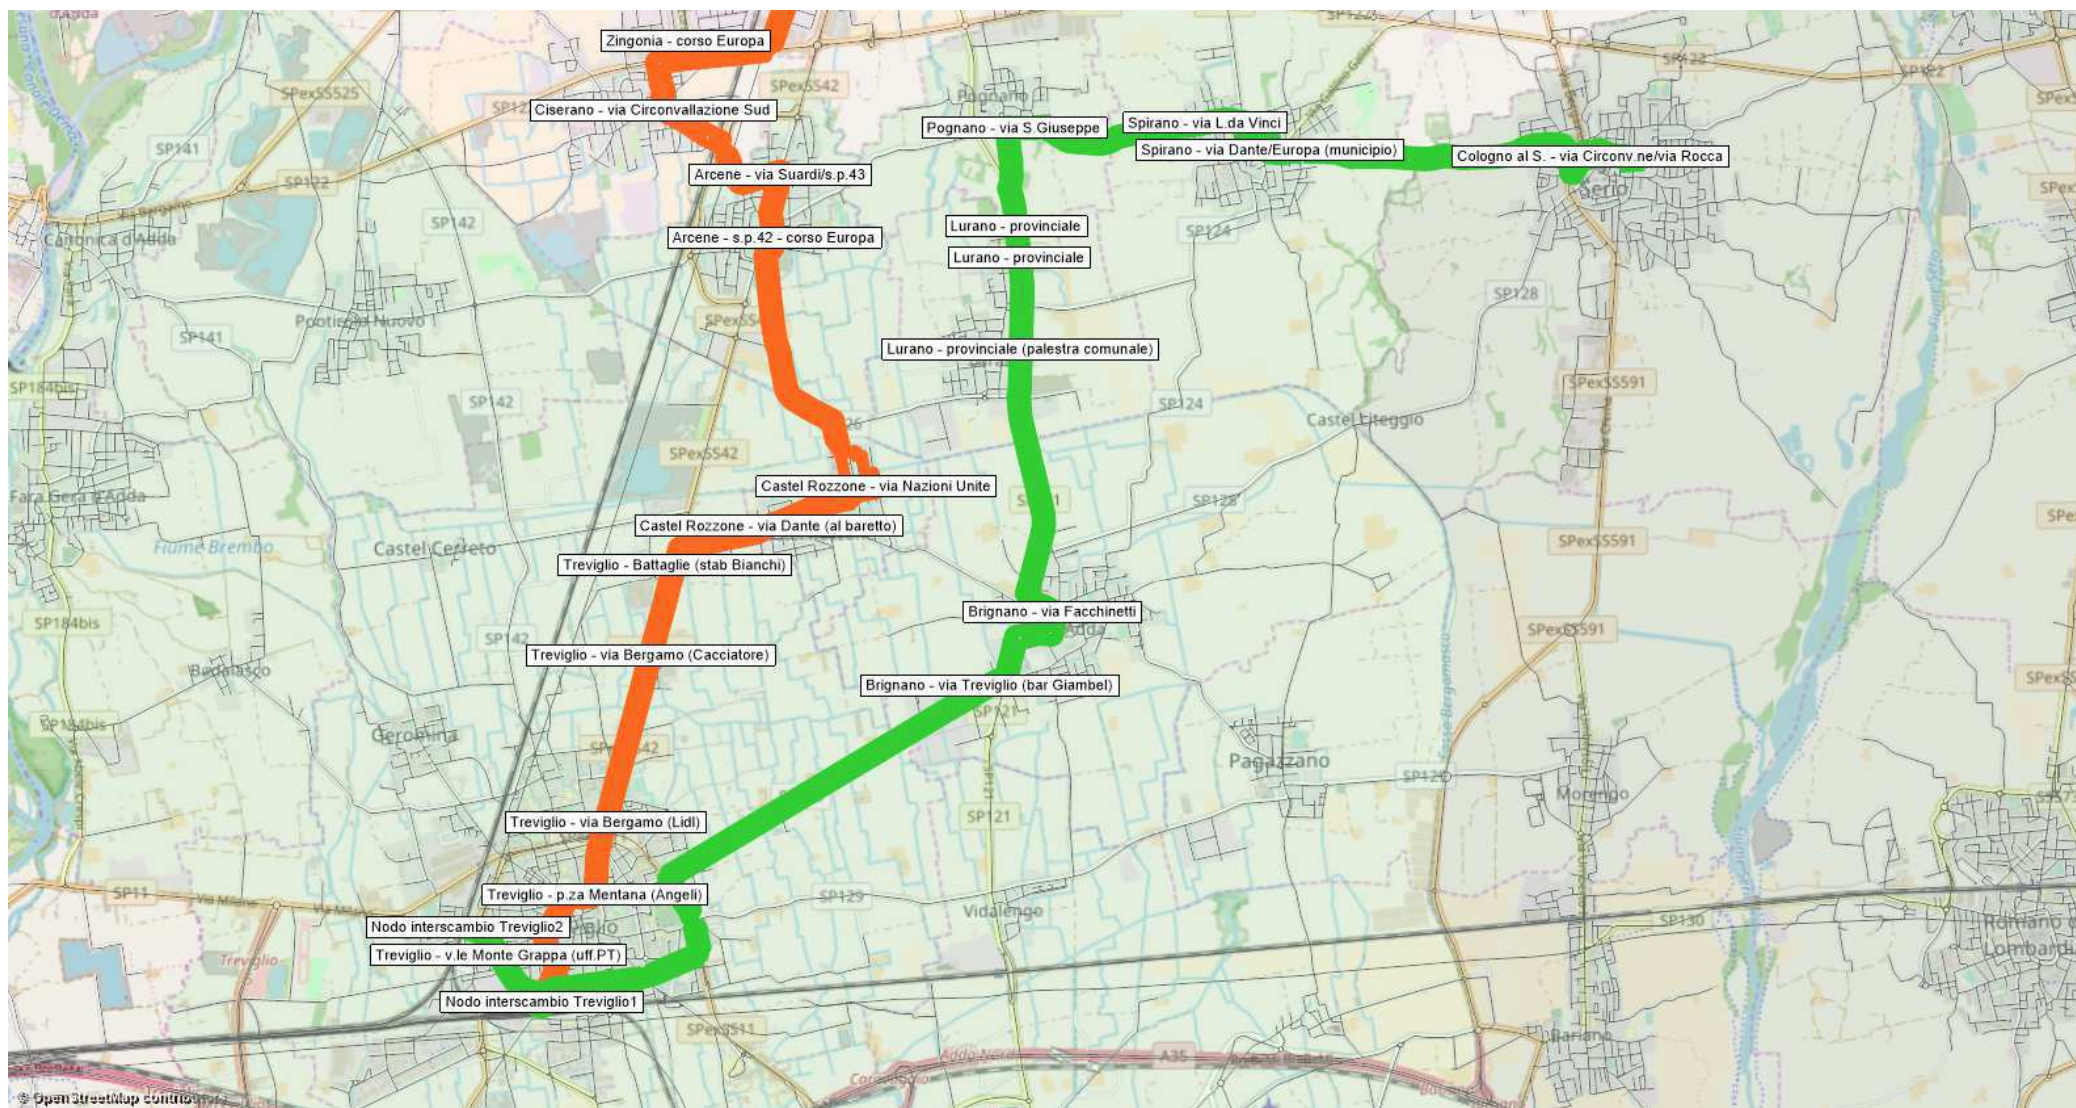

Linea B711 - Prezzate - Ponte San Pietro

Linea B712 - Palazzago - Ponte San Pietro

Linea B713 - Gromlongo - Presezzo

Linea B714 - Cisano FS - Celana - Cisano FS

Linea B731 - Crespi D'Adda - Dalmine

Linea B741 - Bottanuco - Terno d'Isola - Presezzo

Linea B742 - Ponte San Pietro - Calusco D'Adda

Linea B743 - Ponte San Pietro - Suisio

Linea B744 - Trezzo d'Adda - Villa D'Adda

Adduzioni del settore B8xx: elenco e gerarchia

Nome ufficiale	classificazione	Linea
B811	adduzione 3	Vaprio d'Adda-Pontirolo-Treviglio
B812	adduzione 2	Vaprio d'Adda -Fara d'Adda -Treviglio
B813	adduzione 3	Cologno al Serio-Treviglio
B814	adduzione 2	Castel Rozzone-Pagazzano-Treviglio
B821	adduzione 2	Pontirolo-Ghisalba
B822	adduzione 3	Caravaggio-Stezzano
B831	adduzione 3	Cassano-Treviglio-Caravaggio
B832	adduzione 1	Treviglio-Caravaggio-Treviglio (circolare)
B841	adduzione 3	Vaprio D'Adda-Osio Sotto
B842	adduzione 4	Osio Sotto-Verdellino-Osio Sotto

Linea B811 - Vaprio d'Adda – Pontirolo - Treviglio

Linea B812 - Vaprio d'Adda - Fara d'Adda - Treviglio

Linea B813 - Cologno al Serio - Treviglio

Linea B814 - Castel Rozzone – Pagazzano - Treviglio

Linea B821 - Pontirolo - Ghisalba

Linea B822 - Caravaggio - Stezzano

Linea B831 - Cassano-Treviglio-Caravaggio

Linea B832 - Treviglio - Caravaggio – Treviglio (circ.)

Linea B841 - Vaprio D'Adda - Osio Sotto

Linea B842 - Osio Sotto - Verdellino - Osio Sotto