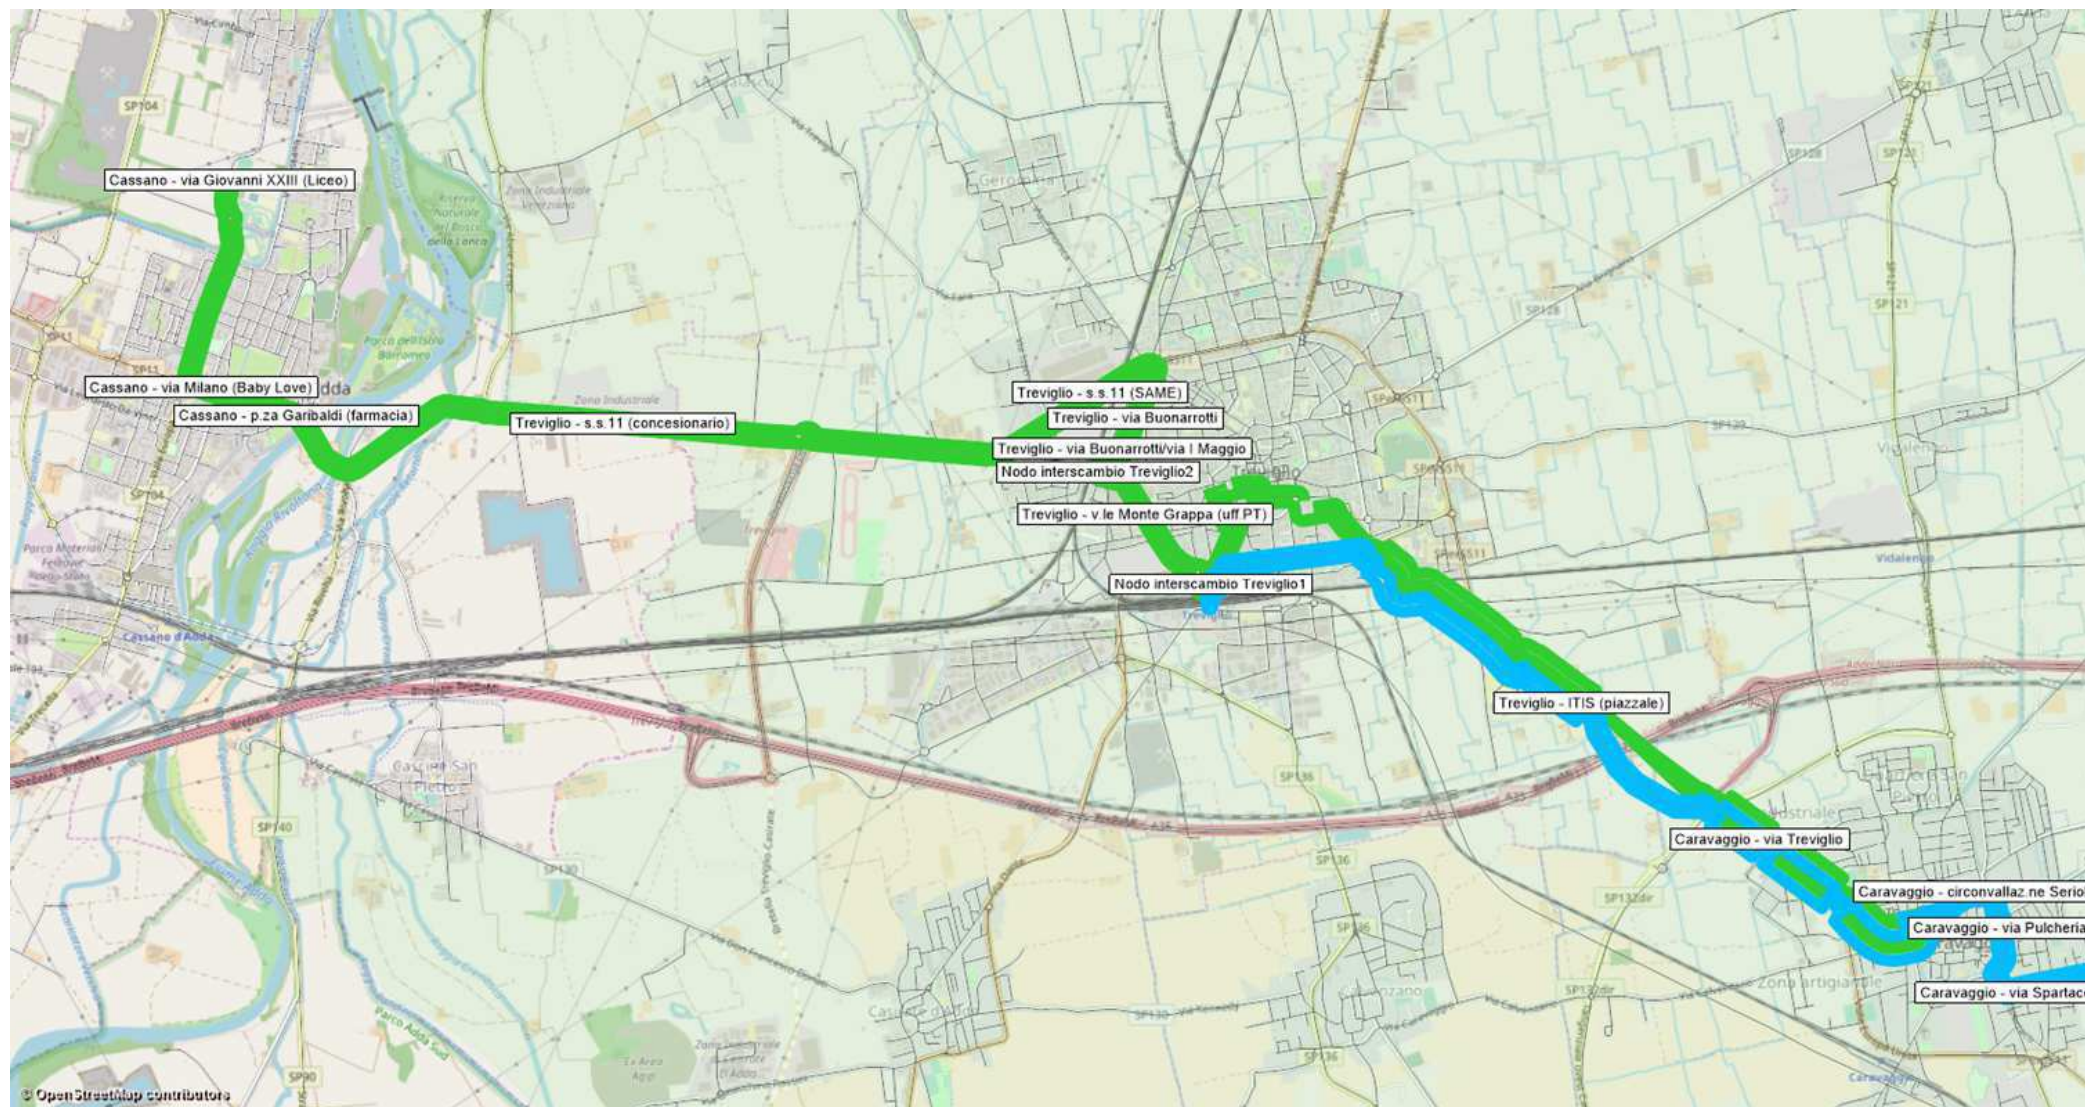

Linea B742 - Ponte San Pietro - Calusco D'Adda

Linea B743 - Ponte San Pietro - Suisio

Linea B744 - Trezzo d'Adda - Villa D'Adda

Adduzioni del settore B8xx: elenco e gerarchia

Nome ufficiale	classificazione	Linea
B811	adduzione 3	Vaprio d'Adda-Pontirolo-Treviglio
B812	adduzione 2	Vaprio d'Adda -Fara d'Adda -Treviglio
B813	adduzione 3	Cologno al Serio-Treviglio
B814	adduzione 2	Castel Rozzone-Pagazzano-Treviglio
B821	adduzione 2	Pontirolo-Ghisalba
B822	adduzione 3	Caravaggio-Stezzano
B831	adduzione 3	Cassano-Treviglio-Caravaggio
B832	adduzione 1	Treviglio-Caravaggio-Treviglio (circolare)
B841	adduzione 3	Vaprio D'Adda-Osio Sotto
B842	adduzione 4	Osio Sotto-Verdellino-Osio Sotto

Linea B811 - Vaprio d'Adda – Pontirolo - Treviglio

Linea B812 - Vaprio d'Adda - Fara d'Adda - Treviglio

Linea B813 - Cologno al Serio - Treviglio

Linea B814 - Castel Rozzone – Pagazzano - Treviglio

Linea B821 - Pontirolo - Ghisalba

Linea B822 - Caravaggio - Stezzano

Linea B831 - Cassano-Treviglio-Caravaggio

Linea B832 - Treviglio - Caravaggio – Treviglio (circ.)

Linea B841 - Vaprio D'Adda - Osio Sotto

Linea B842 - Osio Sotto - Verdellino - Osio Sotto

Linea B911 - Cavernago - Calcio - Chiari

Linea B912 - Soncino - Romano

Linea B913 - Torre Pallavicina - Romano L. - Caravaggio

Linea B921 - Basella - Cologno al S.