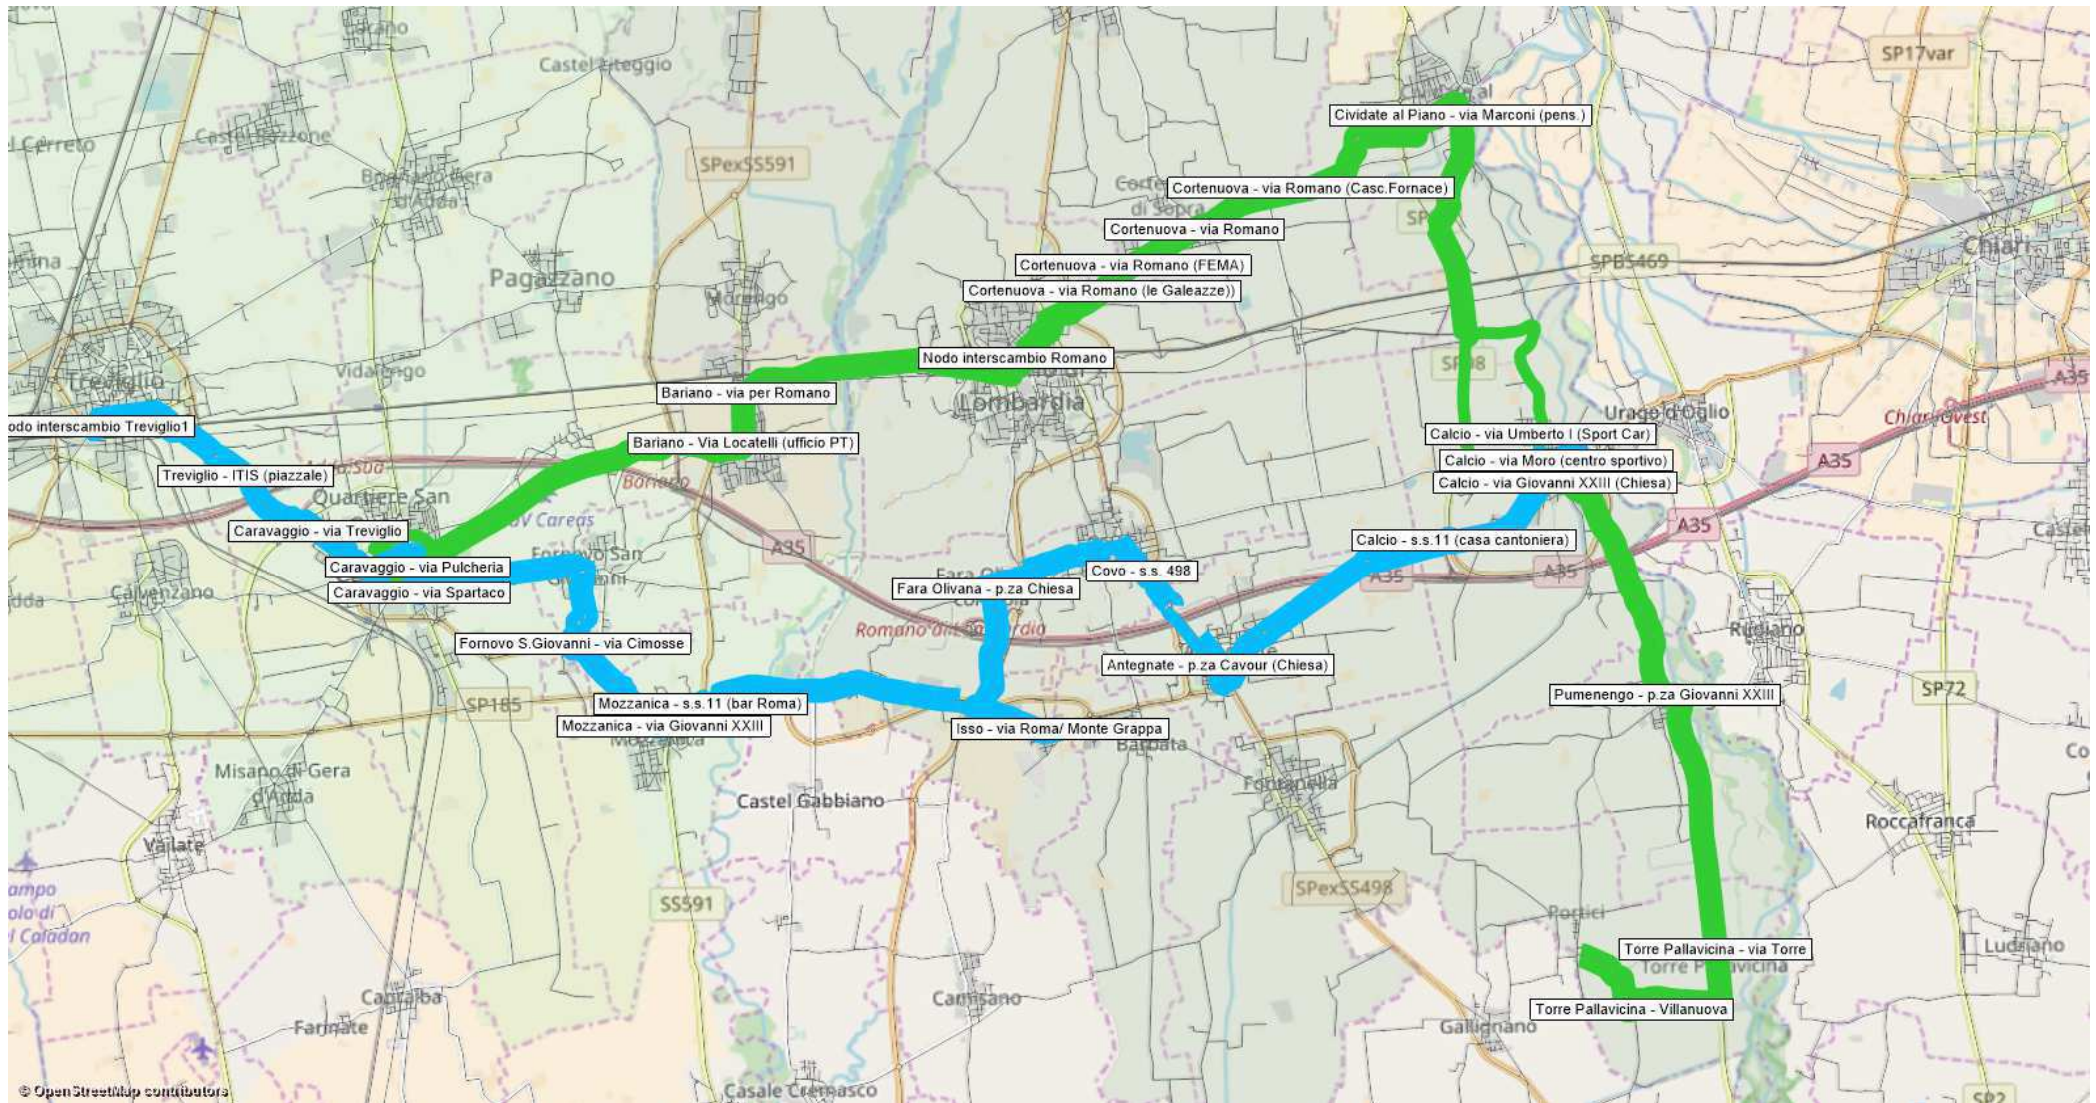

Linea B811 - Vaprio d'Adda – Pontirolo - Treviglio

Linea B812 - Vaprio d'Adda - Fara d'Adda - Treviglio

Linea B813 - Cologno al Serio - Treviglio

Linea B814 - Castel Rozzone – Pagazzano - Treviglio

Linea B821 - Pontirolo - Ghisalba

Linea B822 - Caravaggio - Stezzano

Linea B831 - Cassano-Treviglio-Caravaggio

Linea B832 - Treviglio - Caravaggio – Treviglio (circ.)

Linea B841 - Vaprio D'Adda - Osio Sotto

Linea B842 - Osio Sotto - Verdellino - Osio Sotto

Adduzioni del settore B9xx: elenco e gerarchia

Nome ufficiale	classificazione	Linea
B911	adduzione 3	Cavernago - Calcio - Chiari
B912	adduzione 3	Soncino-Romano
B913	adduzione 3	Torre Pall.-Civate-Romano L.-Caravaggio
B921	adduzione 2	Basella-Cologno al S.

Linea B911 - Cavernago - Calcio - Chiari

Linea B912 - Soncino - Romano

Linea B913 - Torre Pallavicina - Romano L. - Caravaggio

Linea B921 - Basella - Cologno al S.