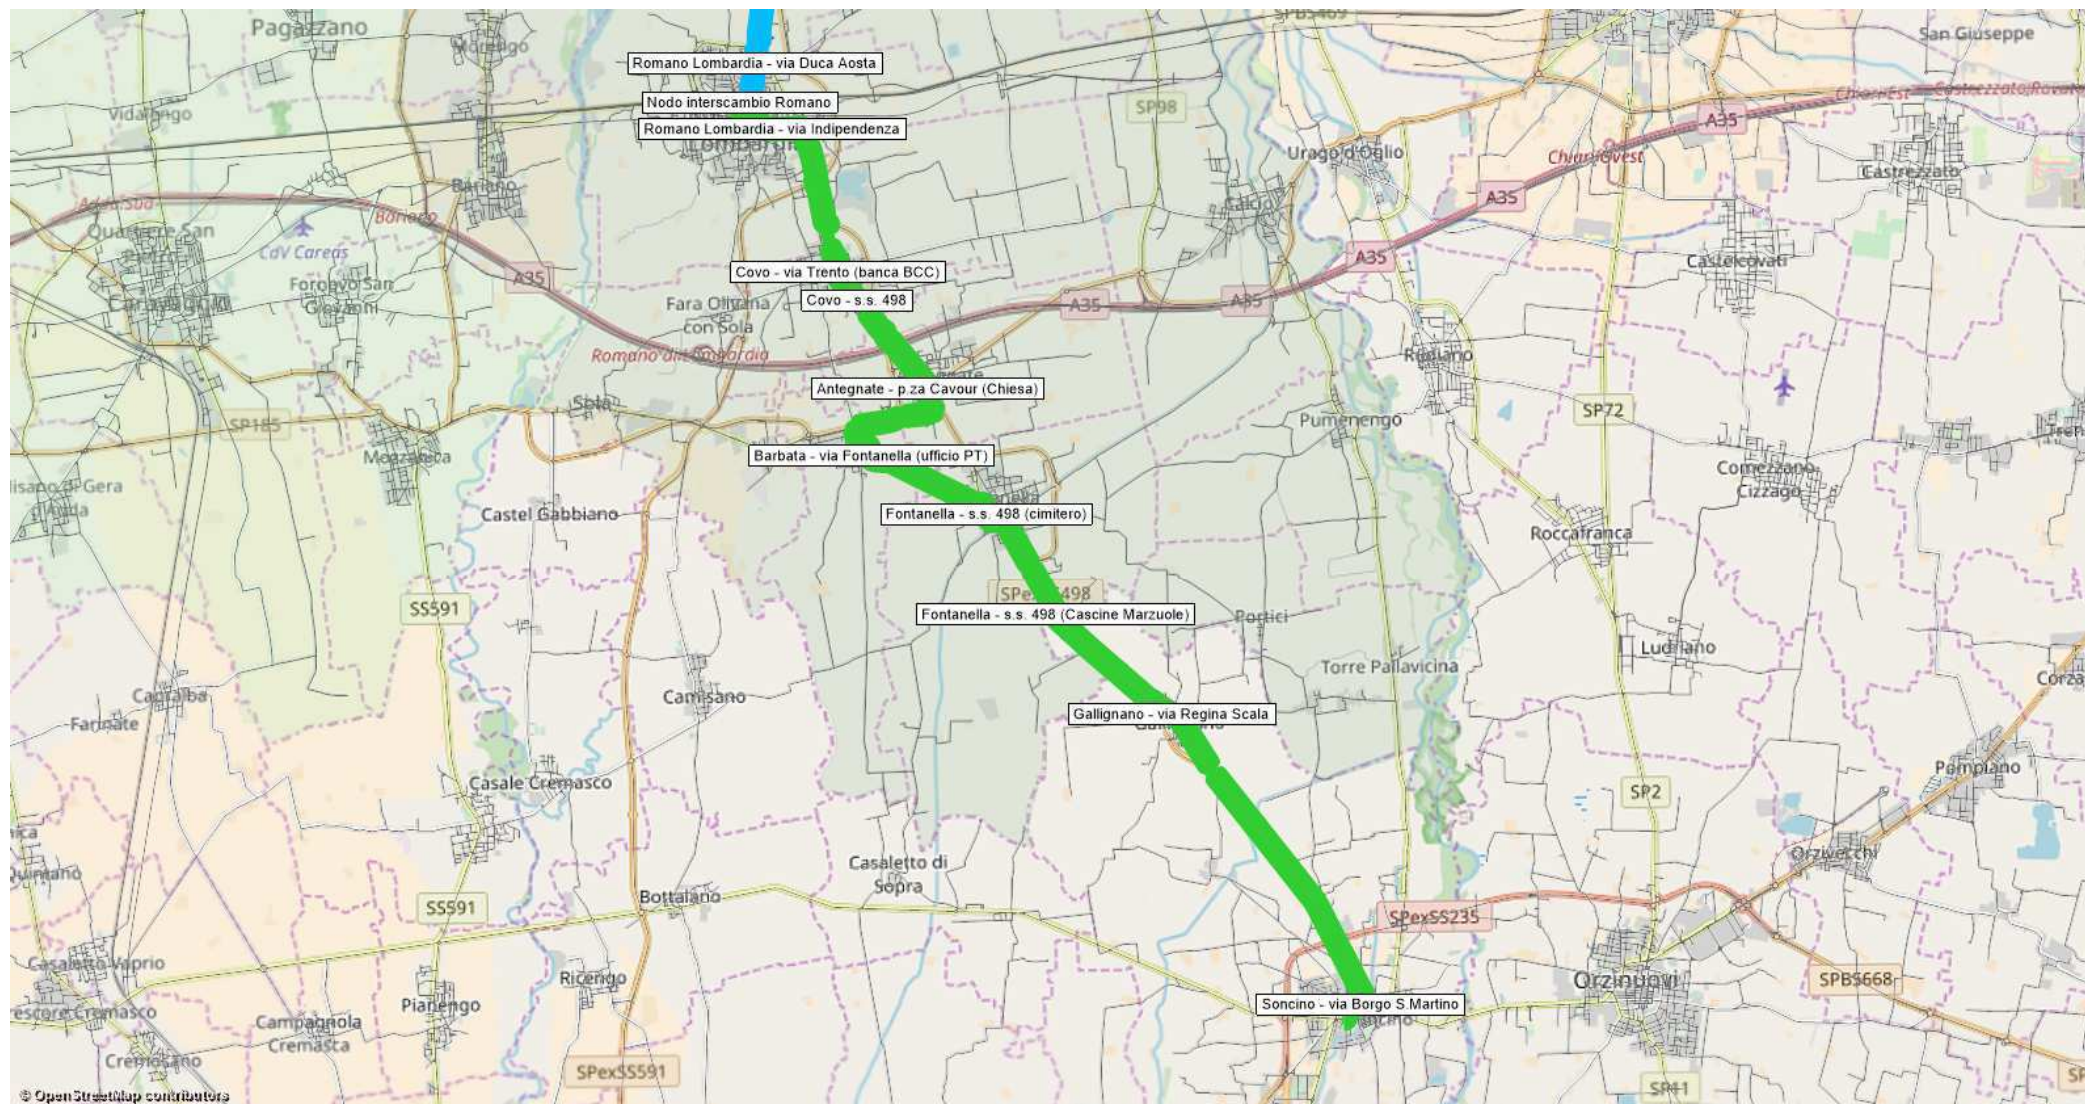

Linea B811 - Vaprio d'Adda – Pontirolo - Treviglio

Linea B812 - Vaprio d'Adda - Fara d'Adda - Treviglio

Linea B813 - Cologno al Serio - Treviglio

Linea B814 - Castel Rozzone – Pagazzano - Treviglio

Linea B821 - Pontirolo - Ghisalba

Linea B822 - Caravaggio - Stezzano

Linea B831 - Cassano-Treviglio-Caravaggio

Linea B832 - Treviglio - Caravaggio – Treviglio (circ.)

Linea B841 - Vaprio D'Adda - Osio Sotto

Linea B842 - Osio Sotto - Verdellino - Osio Sotto

Adduzioni del settore B9xx: elenco e gerarchia

Nome ufficiale	classificazione	Linea
B911	adduzione 3	Cavernago - Calcio - Chiari
B912	adduzione 3	Soncino-Romano
B913	adduzione 3	Torre Pall.-Civate-Romano L.-Caravaggio
B921	adduzione 2	Basella-Cologno al S.

Linea B911 - Cavernago - Calcio - Chiari

Linea B912 - Soncino - Romano

Linea B913 - Torre Pallavicina - Romano L. - Caravaggio

Linea B921 - Basella - Cologno al S.