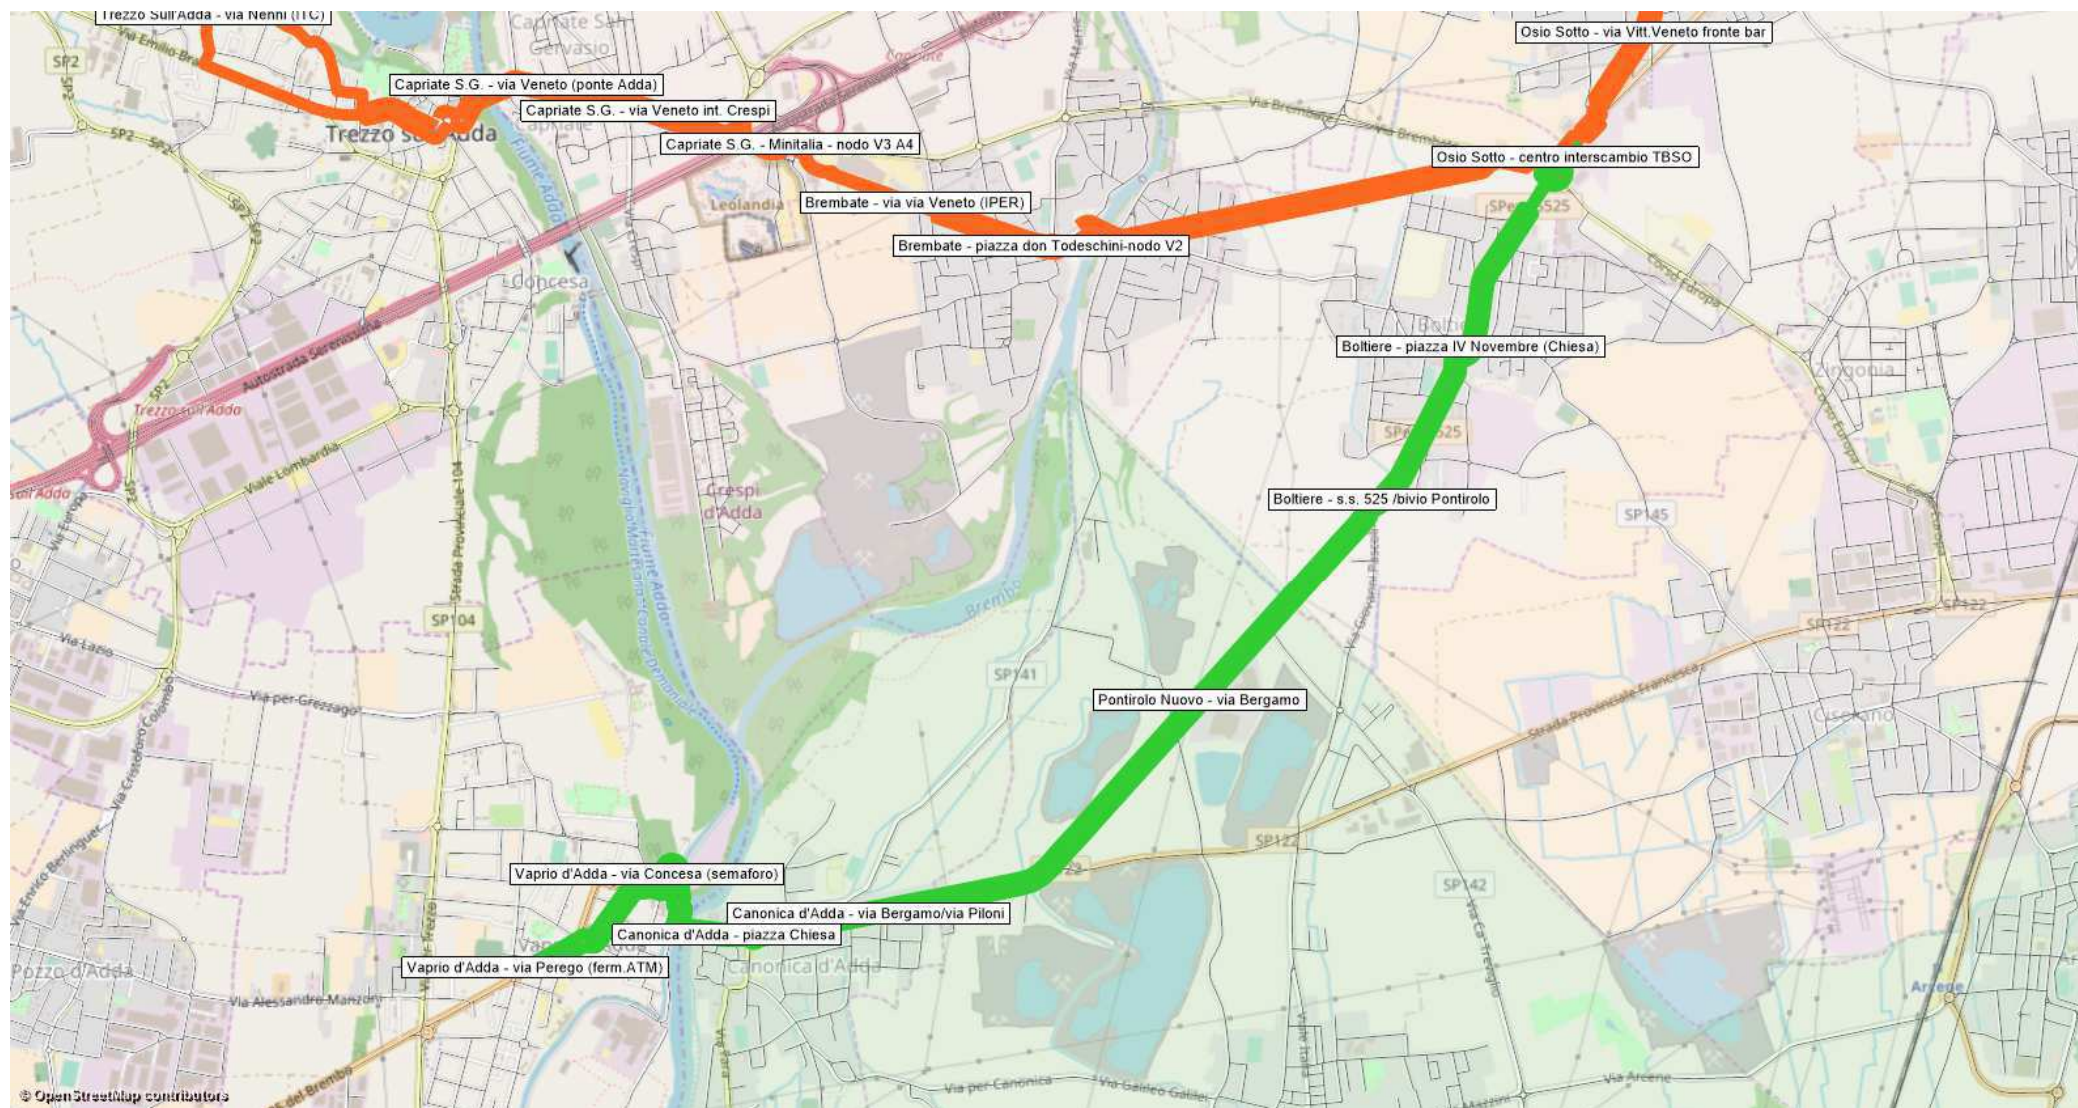

Linea B811 - Vaprio d'Adda – Pontirolo - Treviglio

Linea B812 - Vaprio d'Adda - Fara d'Adda - Treviglio

Linea B813 - Cologno al Serio - Treviglio

Linea B814 - Castel Rozzone – Pagazzano - Treviglio

Linea B821 - Pontirolo - Ghisalba

Linea B822 - Caravaggio - Stezzano

Linea B831 - Cassano-Treviglio-Caravaggio

Linea B832 - Treviglio - Caravaggio – Treviglio (circ.)

Linea B841 - Vaprio D'Adda - Osio Sotto

Linea B842 - Osio Sotto - Verdellino - Osio Sotto

Adduzioni del settore B9xx: elenco e gerarchia

Nome ufficiale	classificazione	Linea
B911	adduzione 3	Cavernago - Calcio - Chiari
B912	adduzione 3	Soncino-Romano
B913	adduzione 3	Torre Pall.-Civate-Romano L.-Caravaggio
B921	adduzione 2	Basella-Cologno al S.

Linea B911 - Cavernago - Calcio - Chiari

Linea B912 - Soncino - Romano

Linea B913 - Torre Pallavicina - Romano L. - Caravaggio

Linea B921 - Basella - Cologno al S.