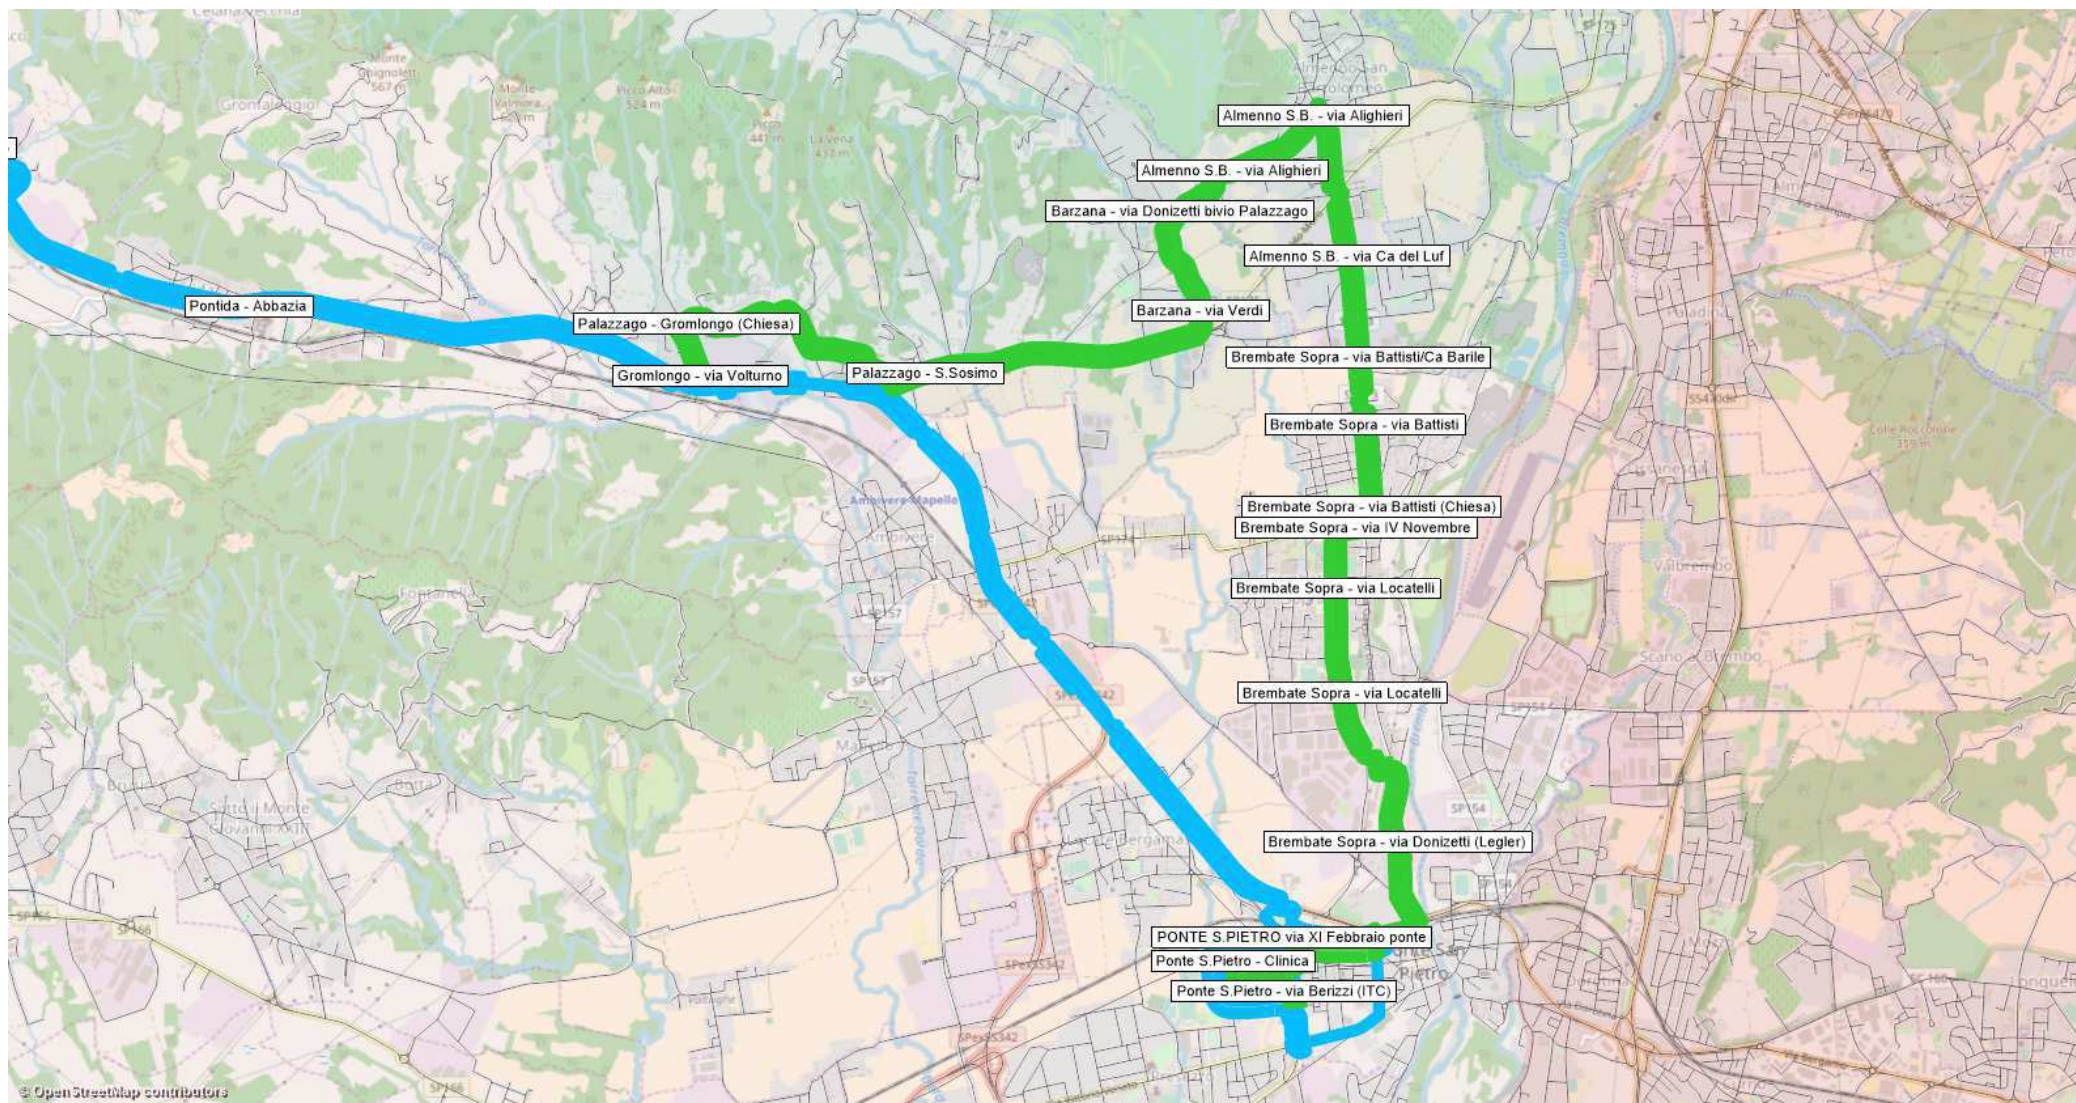

Programma di Bacino del Trasporto Pubblico Locale

Allegato 2 - Percorsi delle linee Parte 5

1 marzo 2018

Emissione per Consultazione

Indice

Parte 1	➤ Percorsi delle Linee in Area Urbana <ul style="list-style-type: none">– Linee di forza in Area Urbana– Linee di supporto in Area Urbana– Possibili varianti in Area Urbana
Parte 2	➤ Linee interurbane <ul style="list-style-type: none">– R-link: Dettaglio dei collegamenti– Linee portanti: Dettaglio dei percorsi
Parte 3	<ul style="list-style-type: none">– Linee di adduzione – percorsi principali<ul style="list-style-type: none">• Adduzioni del settore B2xx: elenco e gerarchia• Adduzioni del settore B3xx: elenco e gerarchia
Parte 4	<ul style="list-style-type: none">• Adduzioni del settore B4xx: elenco e gerarchia• Adduzioni del settore B5xx: elenco e gerarchia• Adduzioni del settore B6xx: elenco e gerarchia
Parte 5	<ul style="list-style-type: none">• Adduzioni del settore B7xx: elenco e gerarchia• Adduzioni del settore B8xx: elenco e gerarchia• Adduzioni del settore B9xx: elenco e gerarchia
Parte 6	➤ Gli interscambi

Adduzioni del settore B7xx: elenco e gerarchia

Nome ufficiale	classificazione	Linea
B711	adduzione 3	Prezzate-Ponte San Pietro
B712	adduzione 3	Palazzago-Ponte San Pietro
B713	adduzione 1	Gromlongo-Presezzo
B714	adduzione 2	Cisano FS-Celana-Cisano FS
B731	adduzione 3	Crespi D'Adda-Dalmine
B741	adduzione 3	Bottanuco-Terno d'Isola
B742	adduzione 3	Ponte San Pietro-Calusco D'Adda
B743	adduzione 3	Ponte San Pietro-Suisio
B744	adduzione 3	Trezzo d'Adda-Villa D'Adda

Linea B711 - Prezzate - Ponte San Pietro

Linea B712 - Palazzago - Ponte San Pietro

Linea B713 - Gromlongo - Presezzo

Linea B714 - Cisano FS - Celana - Cisano FS

Linea B731 - Crespi D'Adda - Dalmine

Linea B741 - Bottanuco - Terno d'Isola - Presezzo