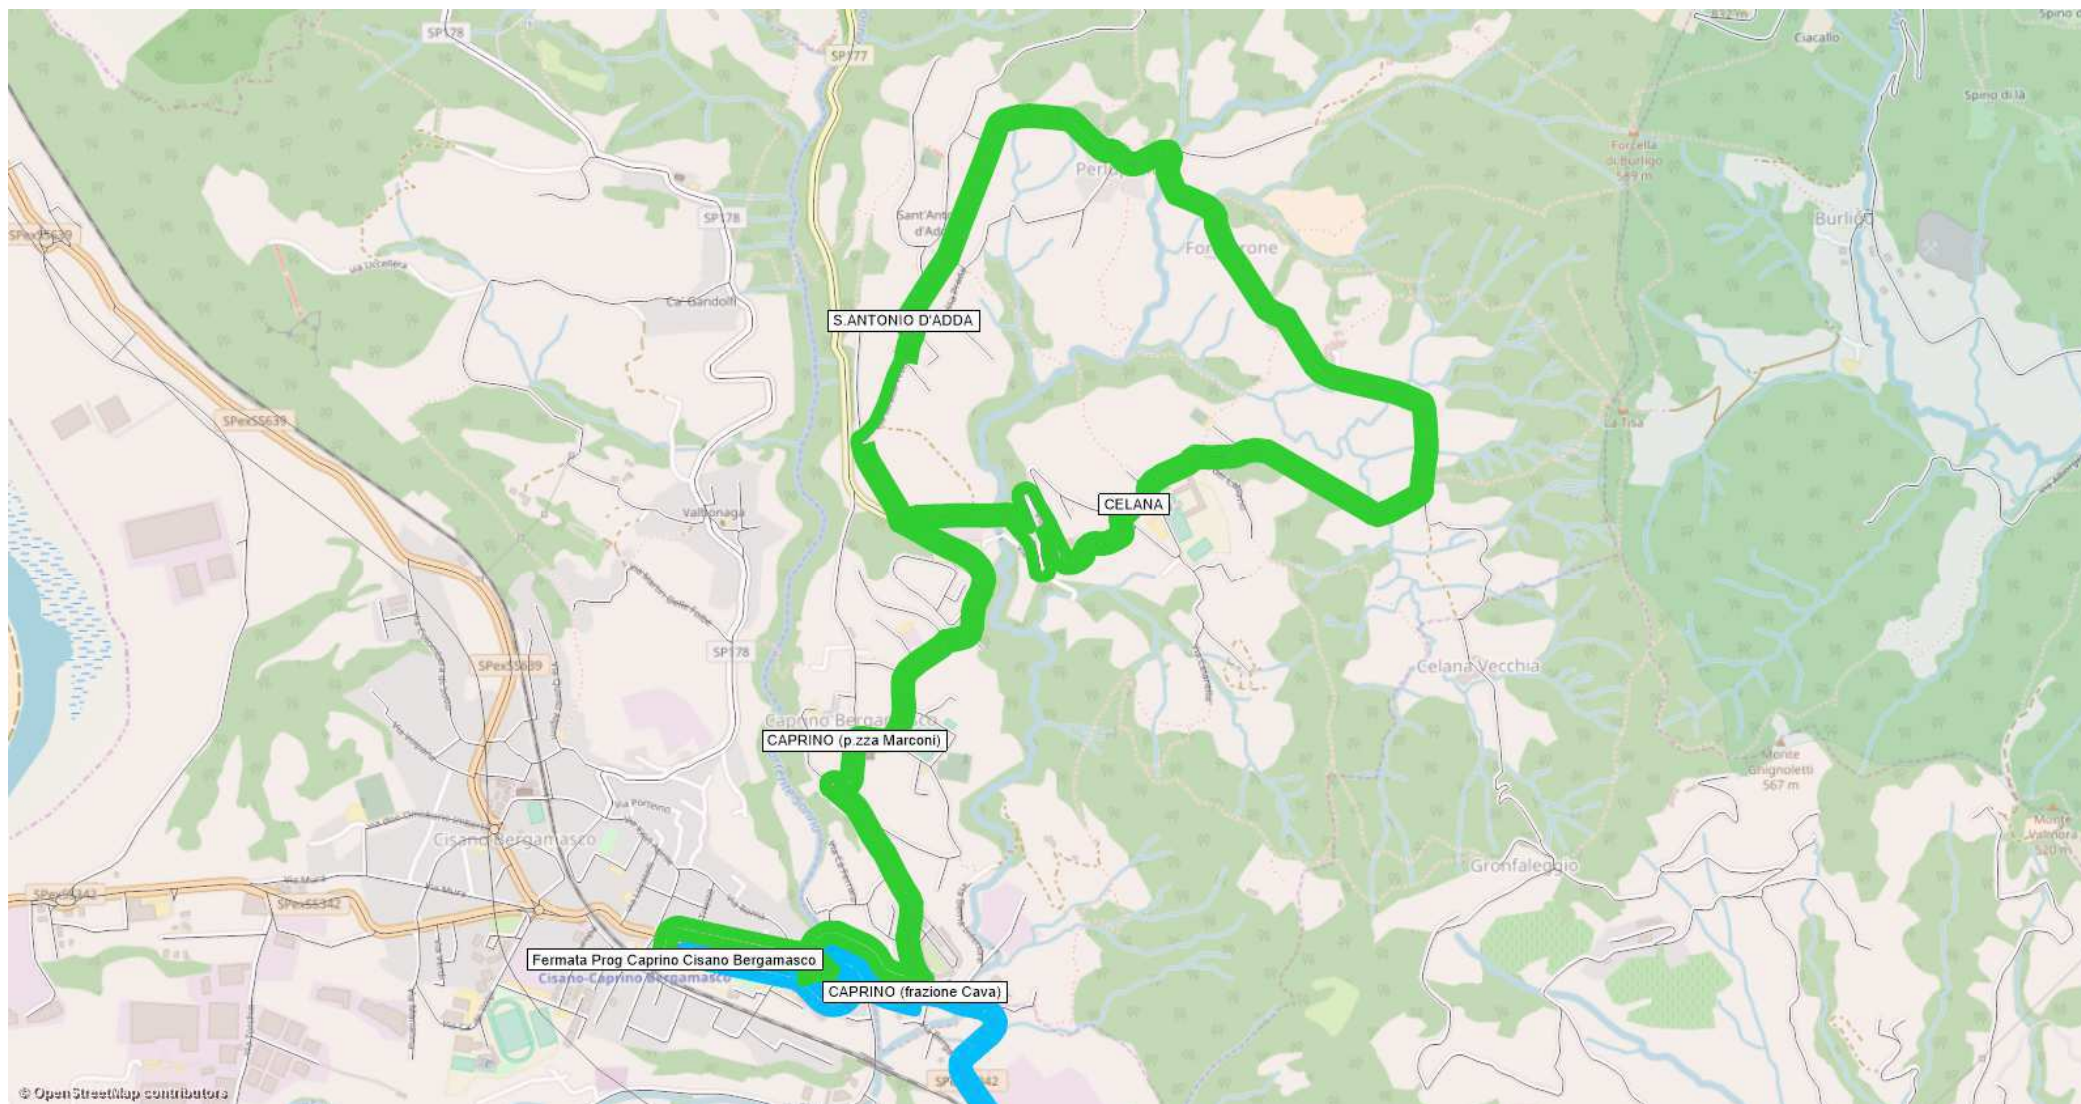

Linea B711 - Prezzate - Ponte San Pietro

Linea B712 - Palazzago - Ponte San Pietro

Linea B713 - Gromlongo - Presezzo

Linea B714 - Cisano FS - Celana - Cisano FS

Linea B731 - Crespi D'Adda - Dalmine

Linea B741 - Bottanuco - Terno d'Isola - Presezzo

Linea B742 - Ponte San Pietro - Calusco D'Adda

Linea B743 - Ponte San Pietro - Suisio

Linea B744 - Trezzo d'Adda - Villa D'Adda

Adduzioni del settore B8xx: elenco e gerarchia

Nome ufficiale	classificazione	Linea
B811	adduzione 3	Vaprio d'Adda-Pontirolo-Treviglio
B812	adduzione 2	Vaprio d'Adda -Fara d'Adda -Treviglio
B813	adduzione 3	Cologno al Serio-Treviglio
B814	adduzione 2	Castel Rozzone-Pagazzano-Treviglio
B821	adduzione 2	Pontirolo-Ghisalba
B822	adduzione 3	Caravaggio-Stezzano
B831	adduzione 3	Cassano-Treviglio-Caravaggio
B832	adduzione 1	Treviglio-Caravaggio-Treviglio (circolare)
B841	adduzione 3	Vaprio D'Adda-Osio Sotto
B842	adduzione 4	Osio Sotto-Verdellino-Osio Sotto

Linea B811 - Vaprio d'Adda – Pontirolo - Treviglio

Linea B812 - Vaprio d'Adda - Fara d'Adda - Treviglio

Linea B813 - Cologno al Serio - Treviglio

Linea B814 - Castel Rozzone – Pagazzano - Treviglio

Linea B821 - Pontirolo - Ghisalba

Linea B822 - Caravaggio - Stezzano

Linea B831 - Cassano-Treviglio-Caravaggio

Linea B832 - Treviglio - Caravaggio – Treviglio (circ.)

Linea B841 - Vaprio D'Adda - Osio Sotto

Linea B842 - Osio Sotto - Verdellino - Osio Sotto