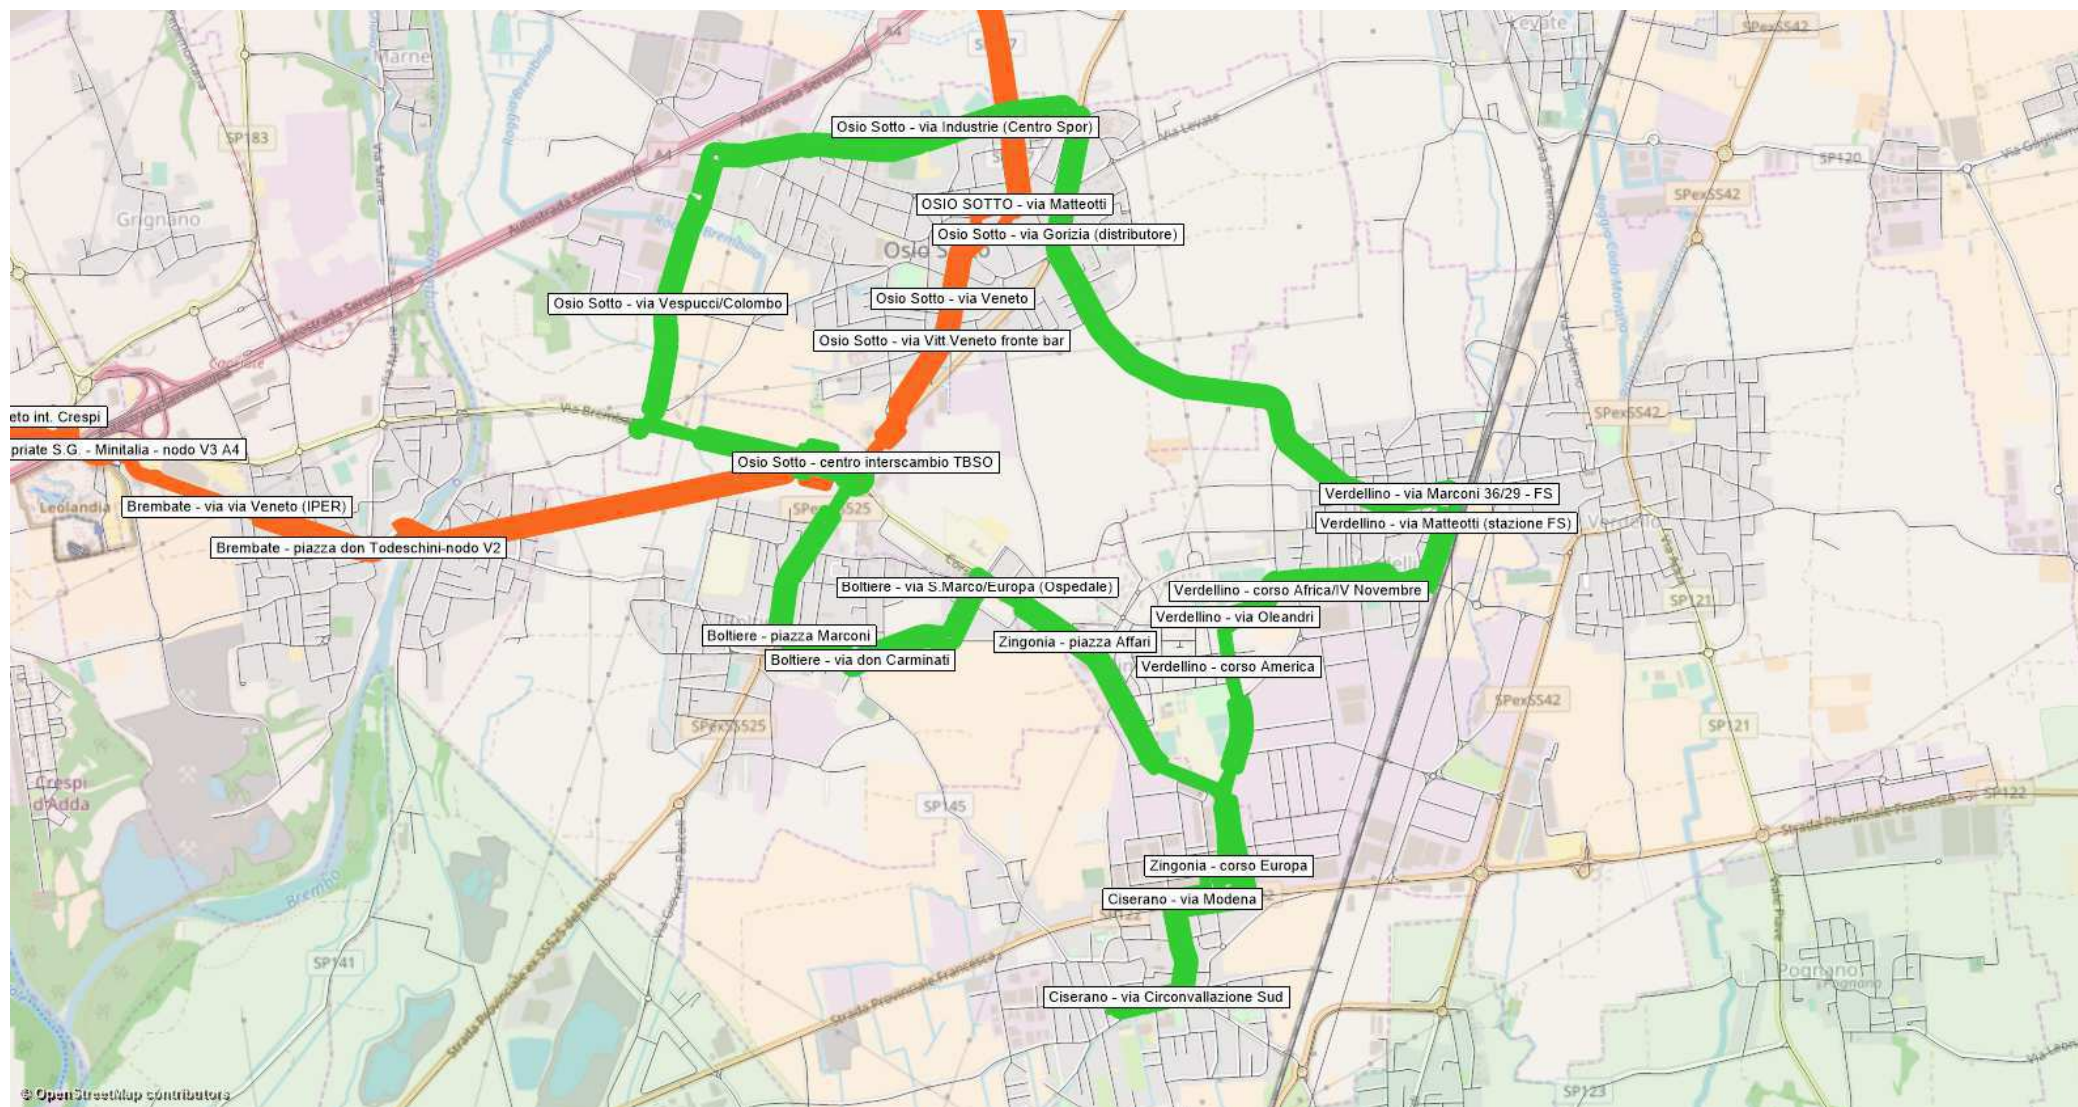

Linea B742 - Ponte San Pietro - Calusco D'Adda

Linea B743 - Ponte San Pietro - Suisio

Linea B744 - Trezzo d'Adda - Villa D'Adda

Adduzioni del settore B8xx: elenco e gerarchia

Nome ufficiale	classificazione	Linea
B811	adduzione 3	Vaprio d'Adda-Pontirolo-Treviglio
B812	adduzione 2	Vaprio d'Adda -Fara d'Adda -Treviglio
B813	adduzione 3	Cologno al Serio-Treviglio
B814	adduzione 2	Castel Rozzone-Pagazzano-Treviglio
B821	adduzione 2	Pontirolo-Ghisalba
B822	adduzione 3	Caravaggio-Stezzano
B831	adduzione 3	Cassano-Treviglio-Caravaggio
B832	adduzione 1	Treviglio-Caravaggio-Treviglio (circolare)
B841	adduzione 3	Vaprio D'Adda-Osio Sotto
B842	adduzione 4	Osio Sotto-Verdellino-Osio Sotto

Linea B811 - Vaprio d'Adda – Pontirolo - Treviglio

Linea B812 - Vaprio d'Adda - Fara d'Adda - Treviglio

Linea B813 - Cologno al Serio - Treviglio

Linea B814 - Castel Rozzone – Pagazzano - Treviglio

Linea B821 - Pontirolo - Ghisalba

Linea B822 - Caravaggio - Stezzano

Linea B831 - Cassano-Treviglio-Caravaggio

Linea B832 - Treviglio - Caravaggio – Treviglio (circ.)

Linea B841 - Vaprio D'Adda - Osio Sotto

Linea B842 - Osio Sotto - Verdellino - Osio Sotto

Linea B911 - Cavernago - Calcio - Chiari

Linea B912 - Soncino - Romano

Linea B913 - Torre Pallavicina - Romano L. - Caravaggio

Linea B921 - Basella - Cologno al S.