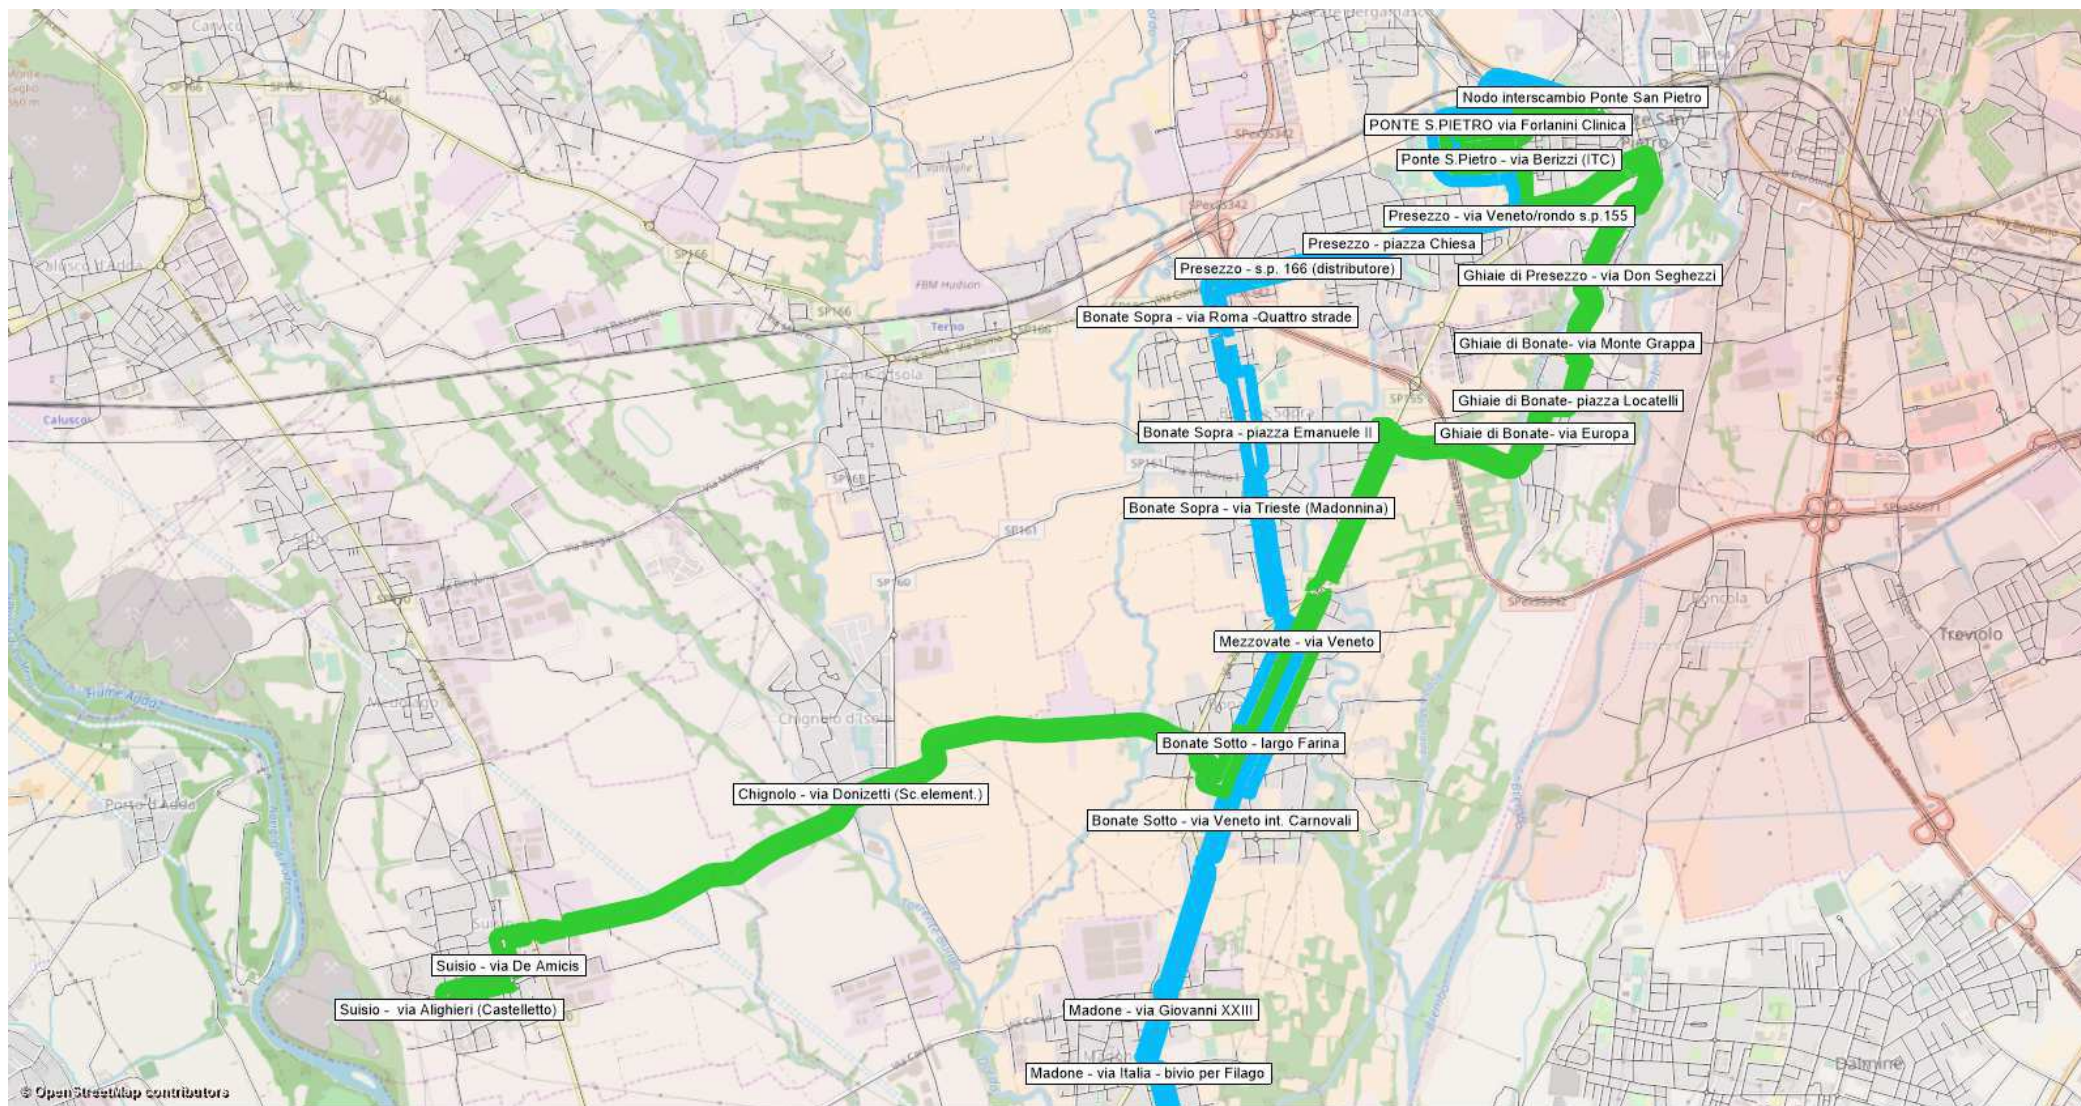

Linea B711 - Prezzate - Ponte San Pietro

Linea B712 - Palazzago - Ponte San Pietro

Linea B713 - Gromlongo - Presezzo

Linea B714 - Cisano FS - Celana - Cisano FS

Linea B731 - Crespi D'Adda - Dalmine

Linea B741 - Bottanuco - Terno d'Isola - Presezzo

Linea B742 - Ponte San Pietro - Calusco D'Adda

Linea B743 - Ponte San Pietro - Suisio

Linea B744 - Trezzo d'Adda - Villa D'Adda

Adduzioni del settore B8xx: elenco e gerarchia

Nome ufficiale	classificazione	Linea
B811	adduzione 3	Vaprio d'Adda-Pontirolo-Treviglio
B812	adduzione 2	Vaprio d'Adda -Fara d'Adda -Treviglio
B813	adduzione 3	Cologno al Serio-Treviglio
B814	adduzione 2	Castel Rozzone-Pagazzano-Treviglio
B821	adduzione 2	Pontirolo-Ghisalba
B822	adduzione 3	Caravaggio-Stezzano
B831	adduzione 3	Cassano-Treviglio-Caravaggio
B832	adduzione 1	Treviglio-Caravaggio-Treviglio (circolare)
B841	adduzione 3	Vaprio D'Adda-Osio Sotto
B842	adduzione 4	Osio Sotto-Verdellino-Osio Sotto

Linea B811 - Vaprio d'Adda – Pontirolo - Treviglio

Linea B812 - Vaprio d'Adda - Fara d'Adda - Treviglio

Linea B813 - Cologno al Serio - Treviglio

Linea B814 - Castel Rozzone – Pagazzano - Treviglio

Linea B821 - Pontirolo - Ghisalba

Linea B822 - Caravaggio - Stezzano

Linea B831 - Cassano-Treviglio-Caravaggio

Linea B832 - Treviglio - Caravaggio – Treviglio (circ.)

Linea B841 - Vaprio D'Adda - Osio Sotto

Linea B842 - Osio Sotto - Verdellino - Osio Sotto