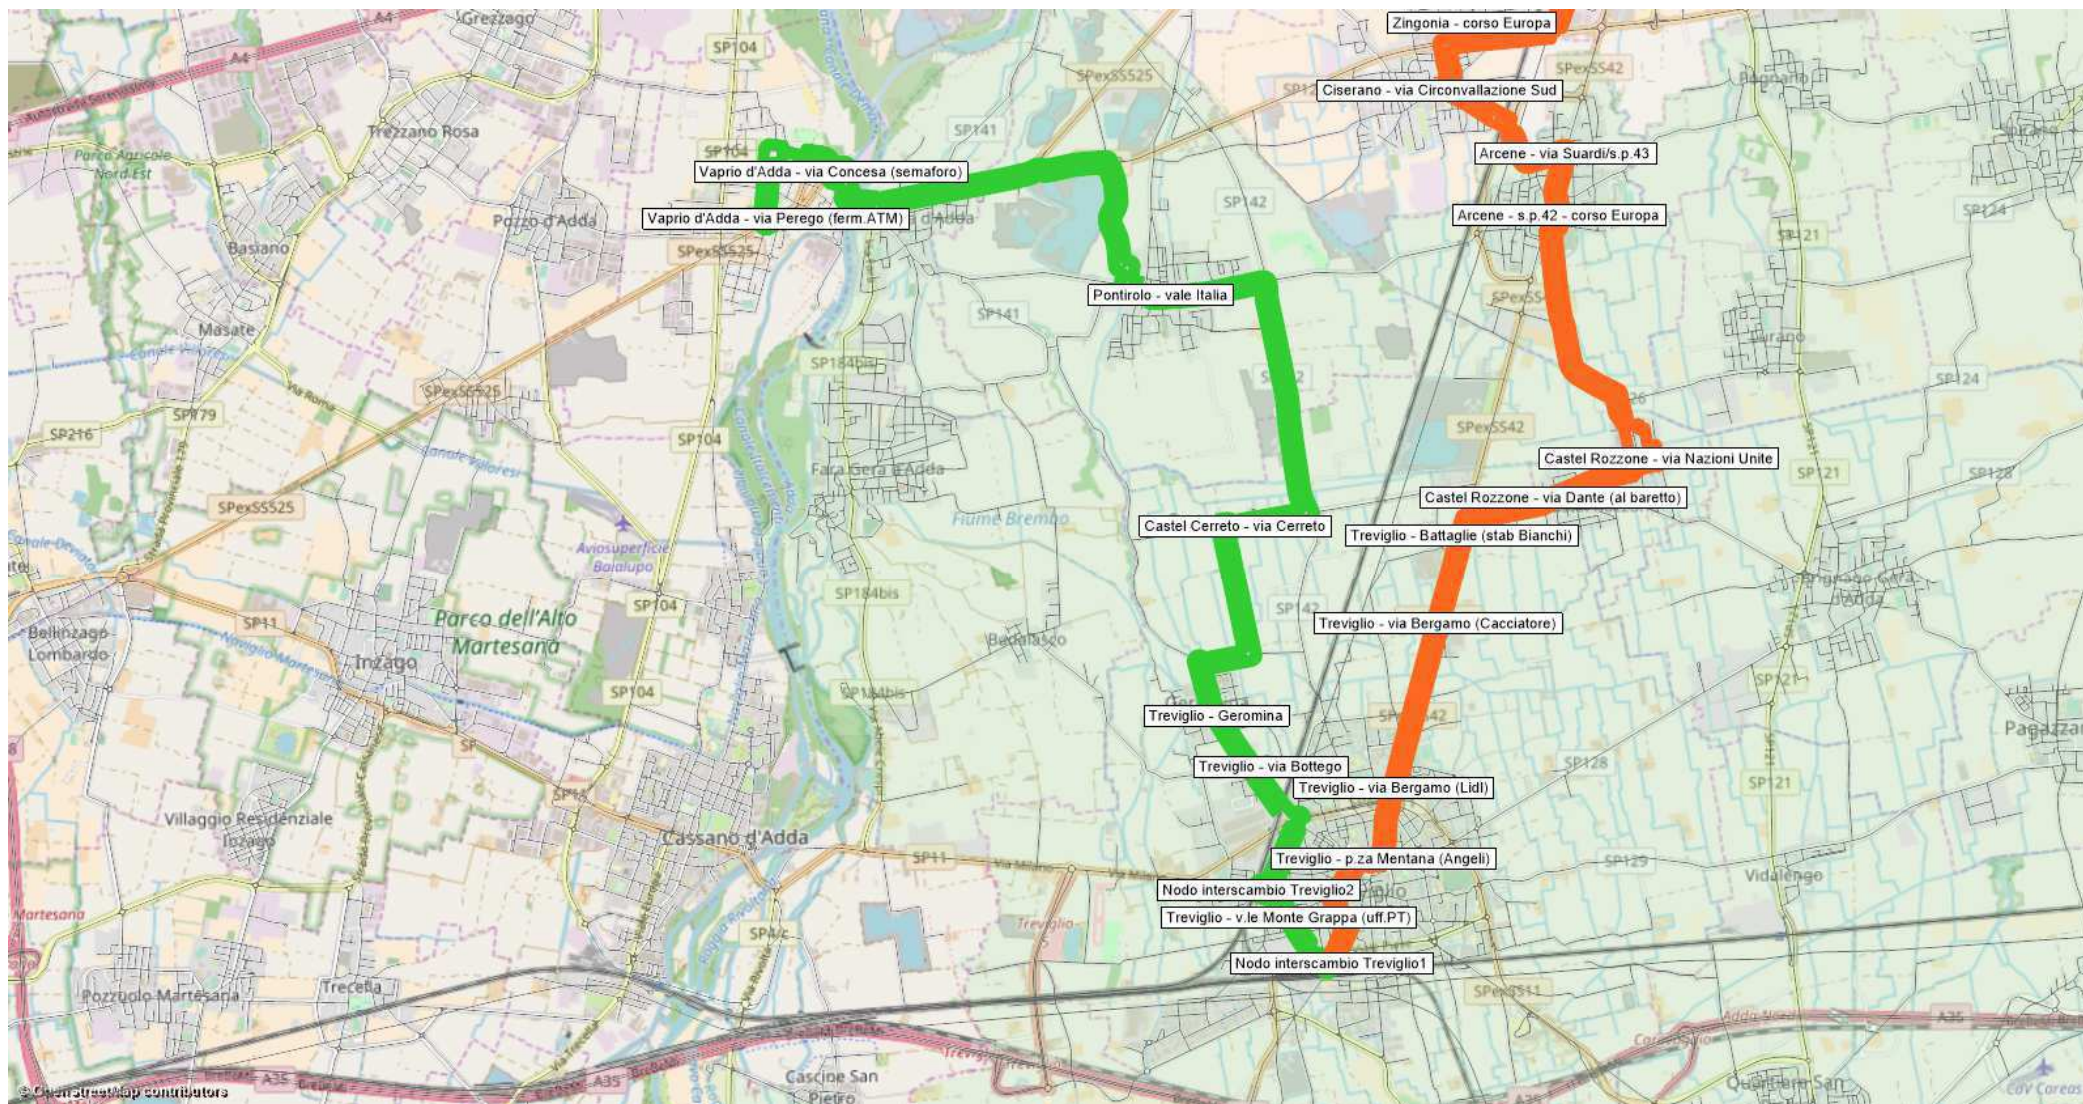

Linea B711 - Prezzate - Ponte San Pietro

Linea B712 - Palazzago - Ponte San Pietro

Linea B713 - Gromlongo - Presezzo

Linea B714 - Cisano FS - Celana - Cisano FS

Linea B731 - Crespi D'Adda - Dalmine

Linea B741 - Bottanuco - Terno d'Isola - Presezzo

Linea B742 - Ponte San Pietro - Calusco D'Adda

Linea B743 - Ponte San Pietro - Suisio

Linea B744 - Trezzo d'Adda - Villa D'Adda

Adduzioni del settore B8xx: elenco e gerarchia

Nome ufficiale	classificazione	Linea
B811	adduzione 3	Vaprio d'Adda-Pontirolo-Treviglio
B812	adduzione 2	Vaprio d'Adda -Fara d'Adda -Treviglio
B813	adduzione 3	Cologno al Serio-Treviglio
B814	adduzione 2	Castel Rozzone-Pagazzano-Treviglio
B821	adduzione 2	Pontirolo-Ghisalba
B822	adduzione 3	Caravaggio-Stezzano
B831	adduzione 3	Cassano-Treviglio-Caravaggio
B832	adduzione 1	Treviglio-Caravaggio-Treviglio (circolare)
B841	adduzione 3	Vaprio D'Adda-Osio Sotto
B842	adduzione 4	Osio Sotto-Verdellino-Osio Sotto

Linea B811 - Vaprio d'Adda – Pontirolo - Treviglio

Linea B812 - Vaprio d'Adda - Fara d'Adda - Treviglio

Linea B813 - Cologno al Serio - Treviglio

Linea B814 - Castel Rozzone – Pagazzano - Treviglio

Linea B821 - Pontirolo - Ghisalba

Linea B822 - Caravaggio - Stezzano

Linea B831 - Cassano-Treviglio-Caravaggio

Linea B832 - Treviglio - Caravaggio – Treviglio (circ.)

Linea B841 - Vaprio D'Adda - Osio Sotto

Linea B842 - Osio Sotto - Verdellino - Osio Sotto