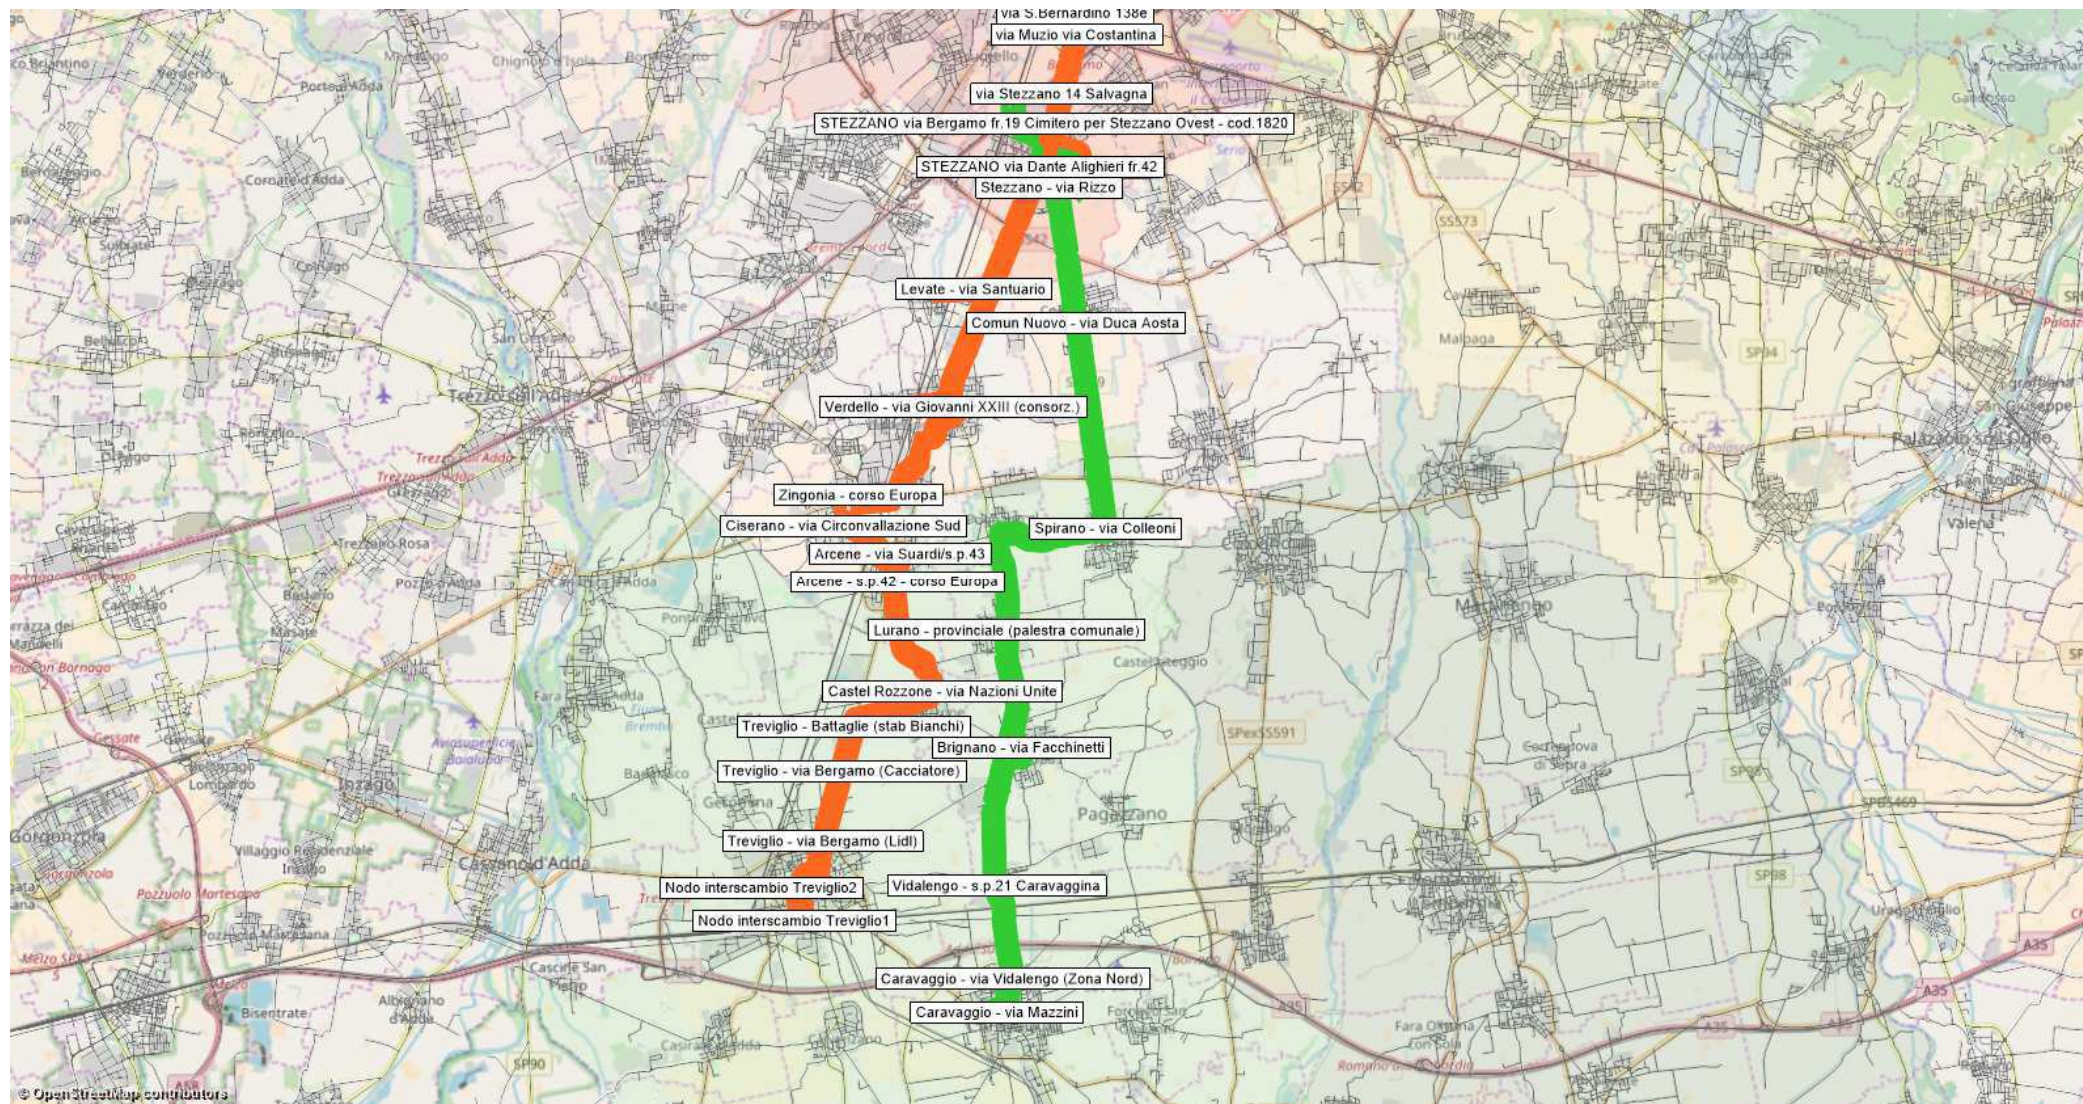

Linea B742 - Ponte San Pietro - Calusco D'Adda

Linea B743 - Ponte San Pietro - Suisio

Linea B744 - Trezzo d'Adda - Villa D'Adda

Adduzioni del settore B8xx: elenco e gerarchia

Nome ufficiale	classificazione	Linea
B811	adduzione 3	Vaprio d'Adda-Pontirolo-Treviglio
B812	adduzione 2	Vaprio d'Adda -Fara d'Adda -Treviglio
B813	adduzione 3	Cologno al Serio-Treviglio
B814	adduzione 2	Castel Rozzone-Pagazzano-Treviglio
B821	adduzione 2	Pontirolo-Ghisalba
B822	adduzione 3	Caravaggio-Stezzano
B831	adduzione 3	Cassano-Treviglio-Caravaggio
B832	adduzione 1	Treviglio-Caravaggio-Treviglio (circolare)
B841	adduzione 3	Vaprio D'Adda-Osio Sotto
B842	adduzione 4	Osio Sotto-Verdellino-Osio Sotto

Linea B811 - Vaprio d'Adda – Pontirolo - Treviglio

Linea B812 - Vaprio d'Adda - Fara d'Adda - Treviglio

Linea B813 - Cologno al Serio - Treviglio

Linea B814 - Castel Rozzone – Pagazzano - Treviglio

Linea B821 - Pontirolo - Ghisalba

Linea B822 - Caravaggio - Stezzano

Linea B831 - Cassano-Treviglio-Caravaggio

Linea B832 - Treviglio - Caravaggio – Treviglio (circ.)

Linea B841 - Vaprio D'Adda - Osio Sotto

Linea B842 - Osio Sotto - Verdellino - Osio Sotto

Linea B911 - Cavernago - Calcio - Chiari

Linea B912 - Soncino - Romano

Linea B913 - Torre Pallavicina - Romano L. - Caravaggio

Linea B921 - Basella - Cologno al S.