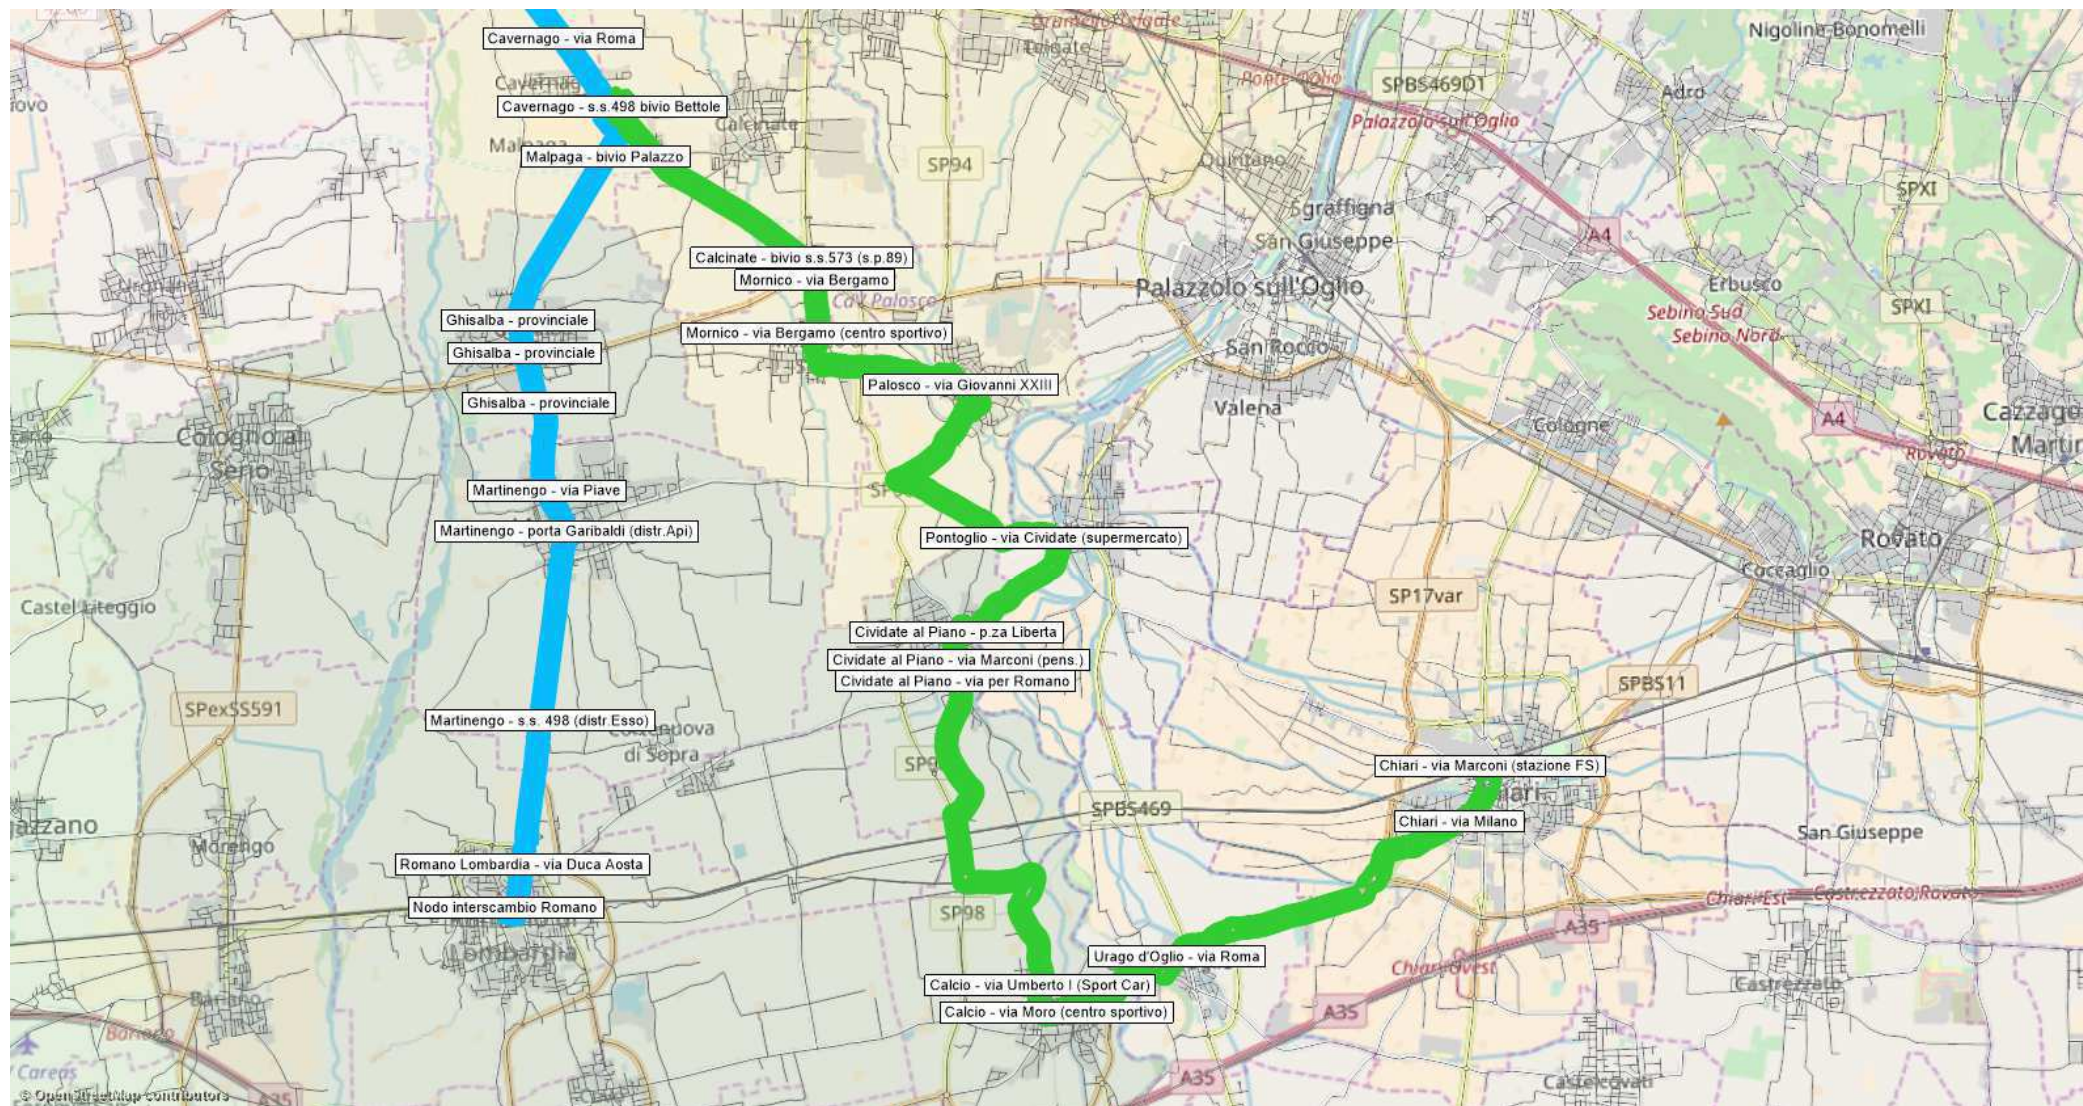

Linea B742 - Ponte San Pietro - Calusco D'Adda

Linea B743 - Ponte San Pietro - Suisio

Linea B744 - Trezzo d'Adda - Villa D'Adda

Adduzioni del settore B8xx: elenco e gerarchia

Nome ufficiale	classificazione	Linea
B811	adduzione 3	Vaprio d'Adda-Pontirolo-Treviglio
B812	adduzione 2	Vaprio d'Adda -Fara d'Adda -Treviglio
B813	adduzione 3	Cologno al Serio-Treviglio
B814	adduzione 2	Castel Rozzone-Pagazzano-Treviglio
B821	adduzione 2	Pontirolo-Ghisalba
B822	adduzione 3	Caravaggio-Stezzano
B831	adduzione 3	Cassano-Treviglio-Caravaggio
B832	adduzione 1	Treviglio-Caravaggio-Treviglio (circolare)
B841	adduzione 3	Vaprio D'Adda-Osio Sotto
B842	adduzione 4	Osio Sotto-Verdellino-Osio Sotto

Linea B811 - Vaprio d'Adda – Pontirolo - Treviglio

Linea B812 - Vaprio d'Adda - Fara d'Adda - Treviglio

Linea B813 - Cologno al Serio - Treviglio

Linea B814 - Castel Rozzone – Pagazzano - Treviglio

Linea B821 - Pontirolo - Ghisalba

Linea B822 - Caravaggio - Stezzano

Linea B831 - Cassano-Treviglio-Caravaggio

Linea B832 - Treviglio - Caravaggio – Treviglio (circ.)

Linea B841 - Vaprio D'Adda - Osio Sotto

Linea B842 - Osio Sotto - Verdellino - Osio Sotto

Linea B911 - Cavernago - Calcio - Chiari

Linea B912 - Soncino - Romano

Linea B913 - Torre Pallavicina - Romano L. - Caravaggio

Linea B921 - Basella - Cologno al S.