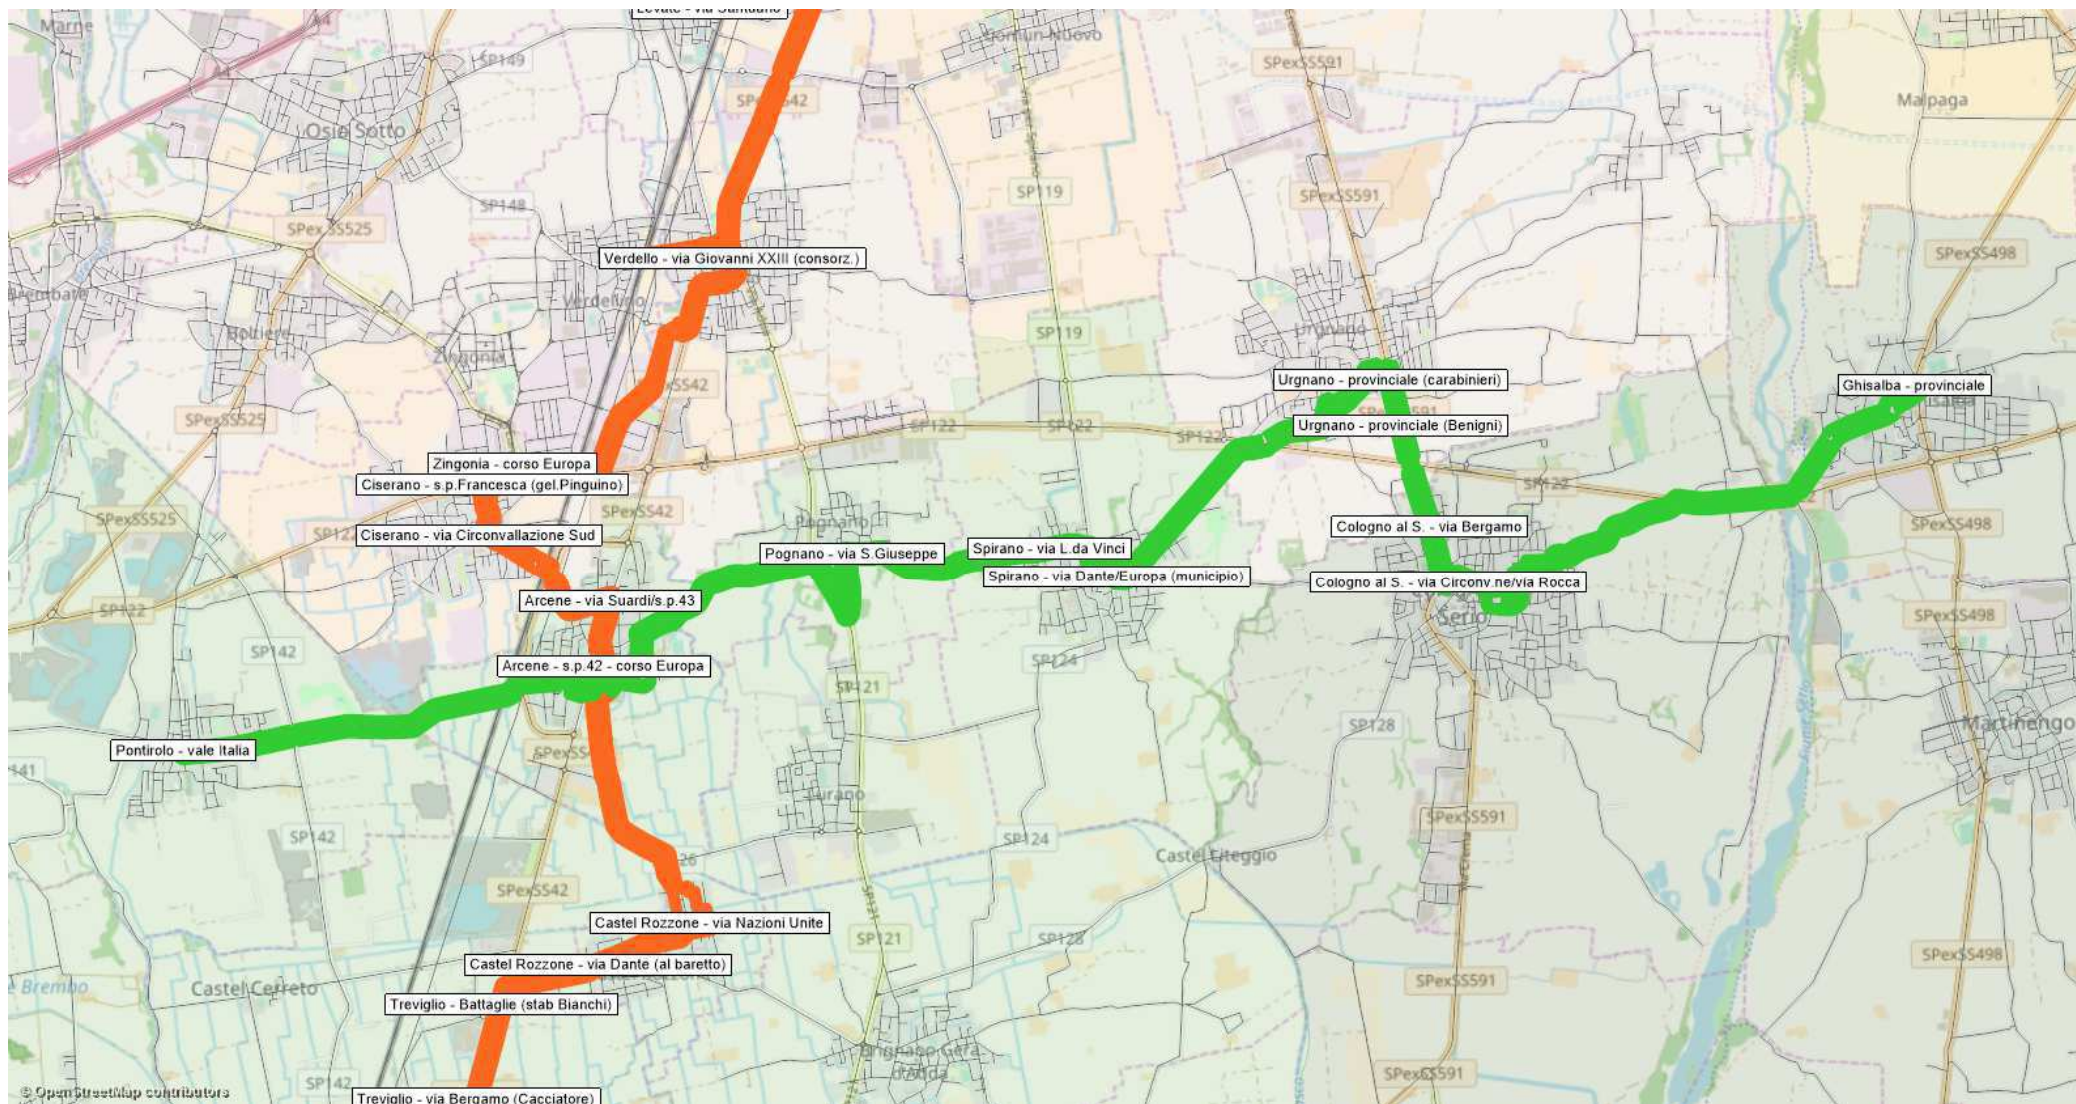

Linea B742 - Ponte San Pietro - Calusco D'Adda

Linea B743 - Ponte San Pietro - Suisio

Linea B744 - Trezzo d'Adda - Villa D'Adda

Adduzioni del settore B8xx: elenco e gerarchia

Nome ufficiale	classificazione	Linea
B811	adduzione 3	Vaprio d'Adda-Pontirolo-Treviglio
B812	adduzione 2	Vaprio d'Adda -Fara d'Adda -Treviglio
B813	adduzione 3	Cologno al Serio-Treviglio
B814	adduzione 2	Castel Rozzone-Pagazzano-Treviglio
B821	adduzione 2	Pontirolo-Ghisalba
B822	adduzione 3	Caravaggio-Stezzano
B831	adduzione 3	Cassano-Treviglio-Caravaggio
B832	adduzione 1	Treviglio-Caravaggio-Treviglio (circolare)
B841	adduzione 3	Vaprio D'Adda-Osio Sotto
B842	adduzione 4	Osio Sotto-Verdellino-Osio Sotto

Linea B811 - Vaprio d'Adda – Pontirolo - Treviglio

Linea B812 - Vaprio d'Adda - Fara d'Adda - Treviglio

Linea B813 - Cologno al Serio - Treviglio

Linea B814 - Castel Rozzone – Pagazzano - Treviglio

Linea B821 - Pontirolo - Ghisalba

Linea B822 - Caravaggio - Stezzano

Linea B831 - Cassano-Treviglio-Caravaggio

Linea B832 - Treviglio - Caravaggio – Treviglio (circ.)

Linea B841 - Vaprio D'Adda - Osio Sotto

Linea B842 - Osio Sotto - Verdellino - Osio Sotto

Linea B911 - Cavernago - Calcio - Chiari

Linea B912 - Soncino - Romano

Linea B913 - Torre Pallavicina - Romano L. - Caravaggio

Linea B921 - Basella - Cologno al S.