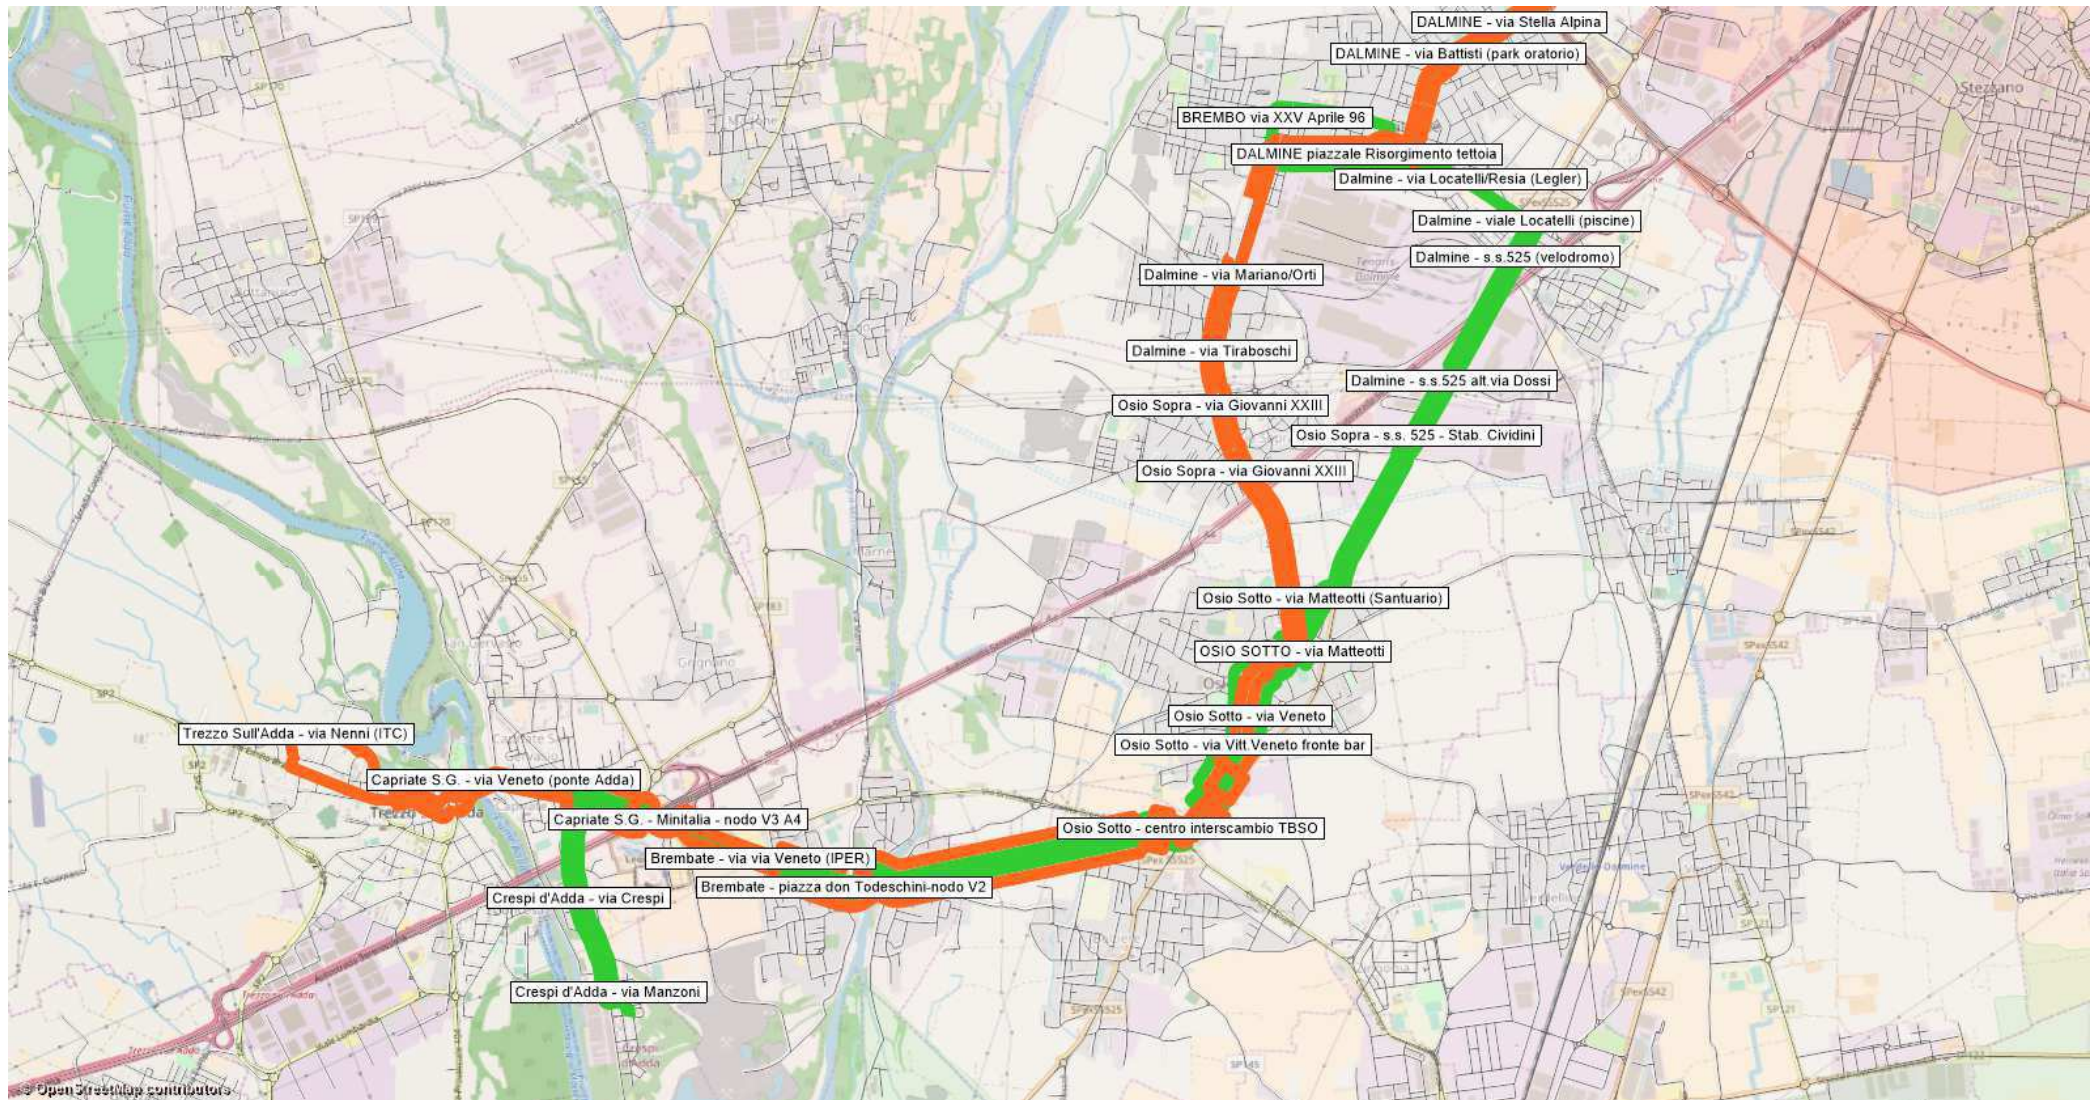

Linea B711 - Prezzate - Ponte San Pietro

Linea B712 - Palazzago - Ponte San Pietro

Linea B713 - Gromlongo - Presezzo

Linea B714 - Cisano FS - Celana - Cisano FS

Linea B731 - Crespi D'Adda - Dalmine

Linea B741 - Bottanuco - Terno d'Isola - Presezzo

Linea B742 - Ponte San Pietro - Calusco D'Adda

Linea B743 - Ponte San Pietro - Suisio

Linea B744 - Trezzo d'Adda - Villa D'Adda

Adduzioni del settore B8xx: elenco e gerarchia

Nome ufficiale	classificazione	Linea
B811	adduzione 3	Vaprio d'Adda-Pontirolo-Treviglio
B812	adduzione 2	Vaprio d'Adda -Fara d'Adda -Treviglio
B813	adduzione 3	Cologno al Serio-Treviglio
B814	adduzione 2	Castel Rozzone-Pagazzano-Treviglio
B821	adduzione 2	Pontirolo-Ghisalba
B822	adduzione 3	Caravaggio-Stezzano
B831	adduzione 3	Cassano-Treviglio-Caravaggio
B832	adduzione 1	Treviglio-Caravaggio-Treviglio (circolare)
B841	adduzione 3	Vaprio D'Adda-Osio Sotto
B842	adduzione 4	Osio Sotto-Verdellino-Osio Sotto

Linea B811 - Vaprio d'Adda – Pontirolo - Treviglio

Linea B812 - Vaprio d'Adda - Fara d'Adda - Treviglio

Linea B813 - Cologno al Serio - Treviglio

Linea B814 - Castel Rozzone – Pagazzano - Treviglio

Linea B821 - Pontirolo - Ghisalba

Linea B822 - Caravaggio - Stezzano

Linea B831 - Cassano-Treviglio-Caravaggio

Linea B832 - Treviglio - Caravaggio – Treviglio (circ.)

Linea B841 - Vaprio D'Adda - Osio Sotto

Linea B842 - Osio Sotto - Verdellino - Osio Sotto