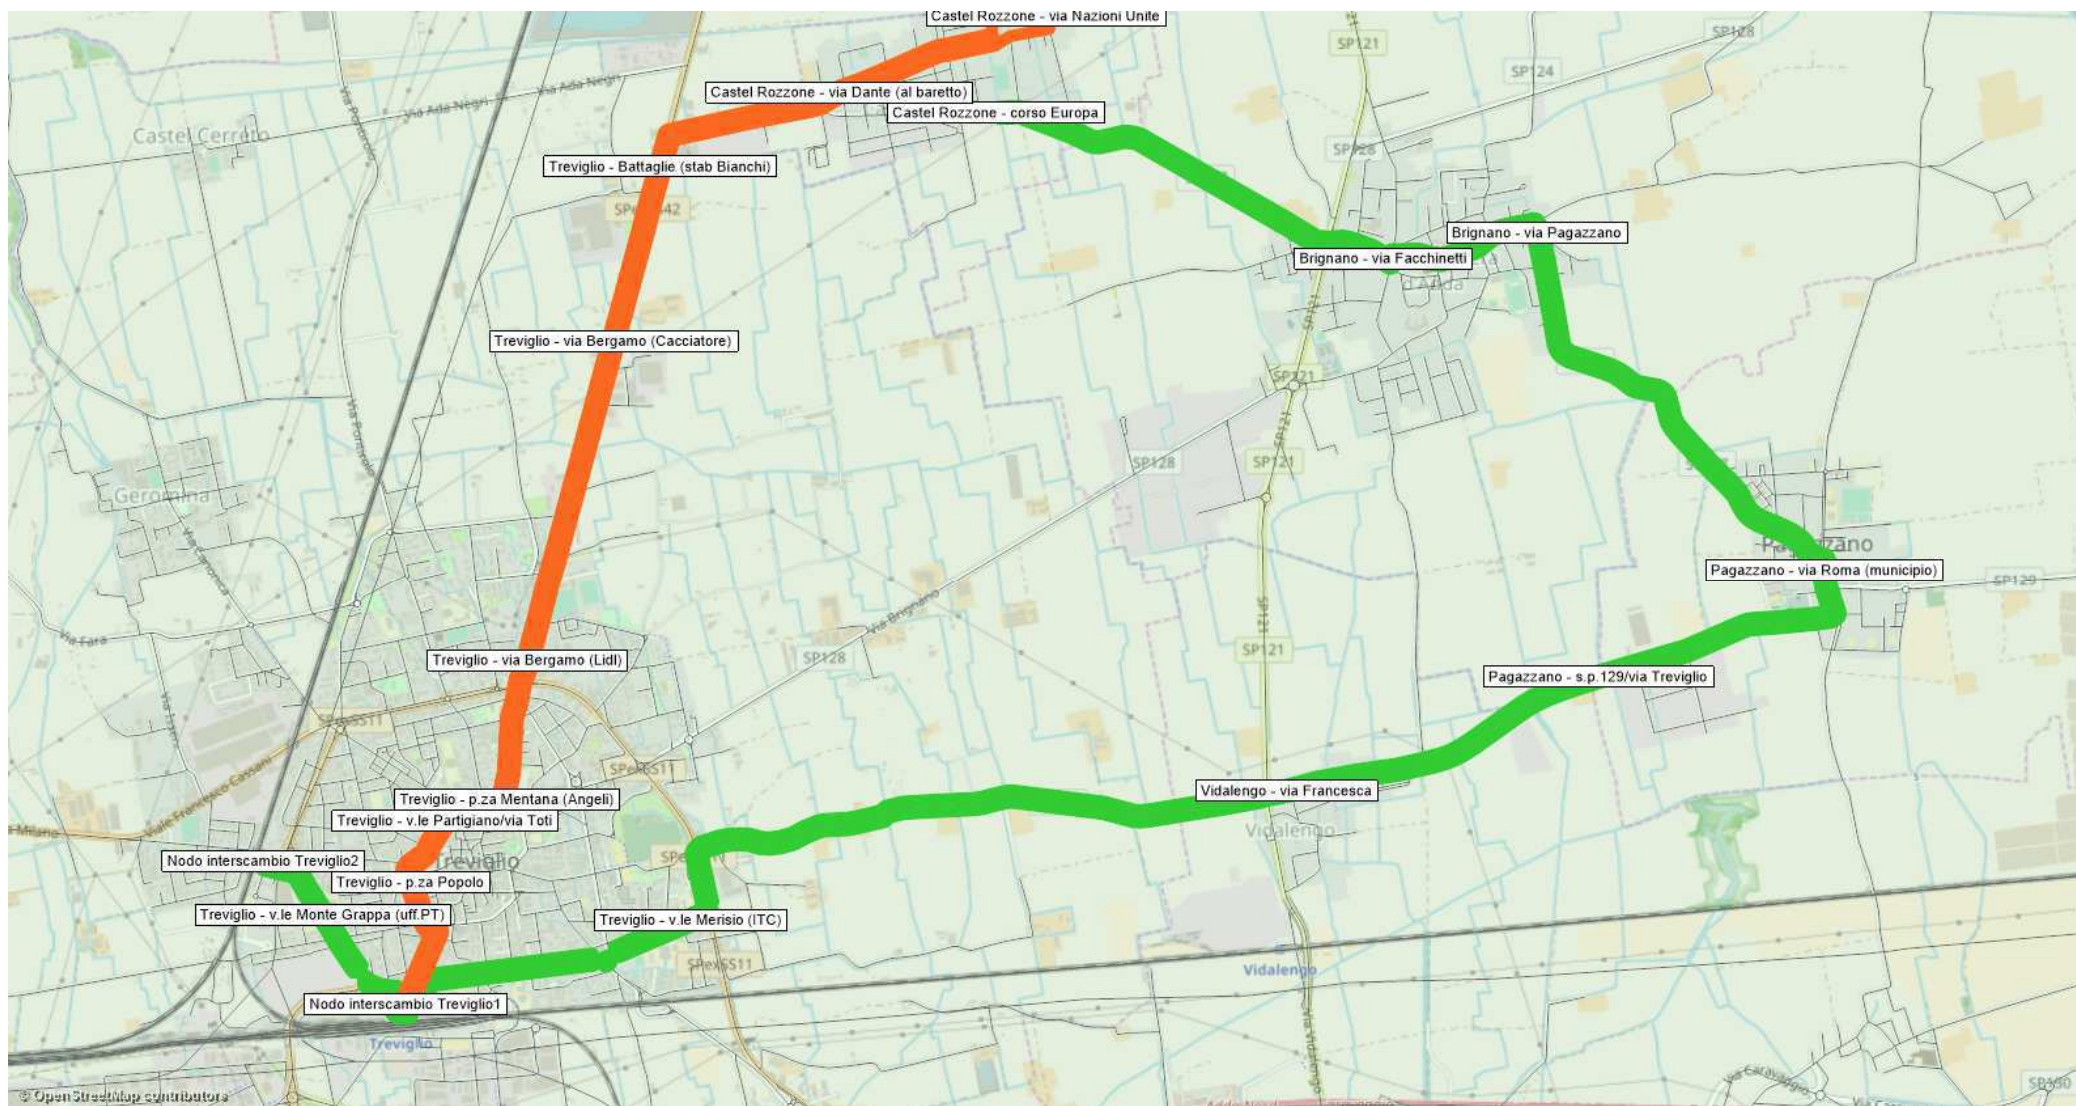

Linea B742 - Ponte San Pietro - Calusco D'Adda

Linea B743 - Ponte San Pietro - Suisio

Linea B744 - Trezzo d'Adda - Villa D'Adda

Adduzioni del settore B8xx: elenco e gerarchia

Nome ufficiale	classificazione	Linea
B811	adduzione 3	Vaprio d'Adda-Pontirolo-Treviglio
B812	adduzione 2	Vaprio d'Adda -Fara d'Adda -Treviglio
B813	adduzione 3	Cologno al Serio-Treviglio
B814	adduzione 2	Castel Rozzone-Pagazzano-Treviglio
B821	adduzione 2	Pontirolo-Ghisalba
B822	adduzione 3	Caravaggio-Stezzano
B831	adduzione 3	Cassano-Treviglio-Caravaggio
B832	adduzione 1	Treviglio-Caravaggio-Treviglio (circolare)
B841	adduzione 3	Vaprio D'Adda-Osio Sotto
B842	adduzione 4	Osio Sotto-Verdellino-Osio Sotto

Linea B811 - Vaprio d'Adda – Pontirolo - Treviglio

Linea B812 - Vaprio d'Adda - Fara d'Adda - Treviglio

Linea B813 - Cologno al Serio - Treviglio

Linea B814 - Castel Rozzone – Pagazzano - Treviglio

Linea B821 - Pontirolo - Ghisalba

Linea B822 - Caravaggio - Stezzano

Linea B831 - Cassano-Treviglio-Caravaggio

Linea B832 - Treviglio - Caravaggio – Treviglio (circ.)

Linea B841 - Vaprio D'Adda - Osio Sotto

Linea B842 - Osio Sotto - Verdellino - Osio Sotto

Linea B911 - Cavernago - Calcio - Chiari

Linea B912 - Soncino - Romano

Linea B913 - Torre Pallavicina - Romano L. - Caravaggio

Linea B921 - Basella - Cologno al S.