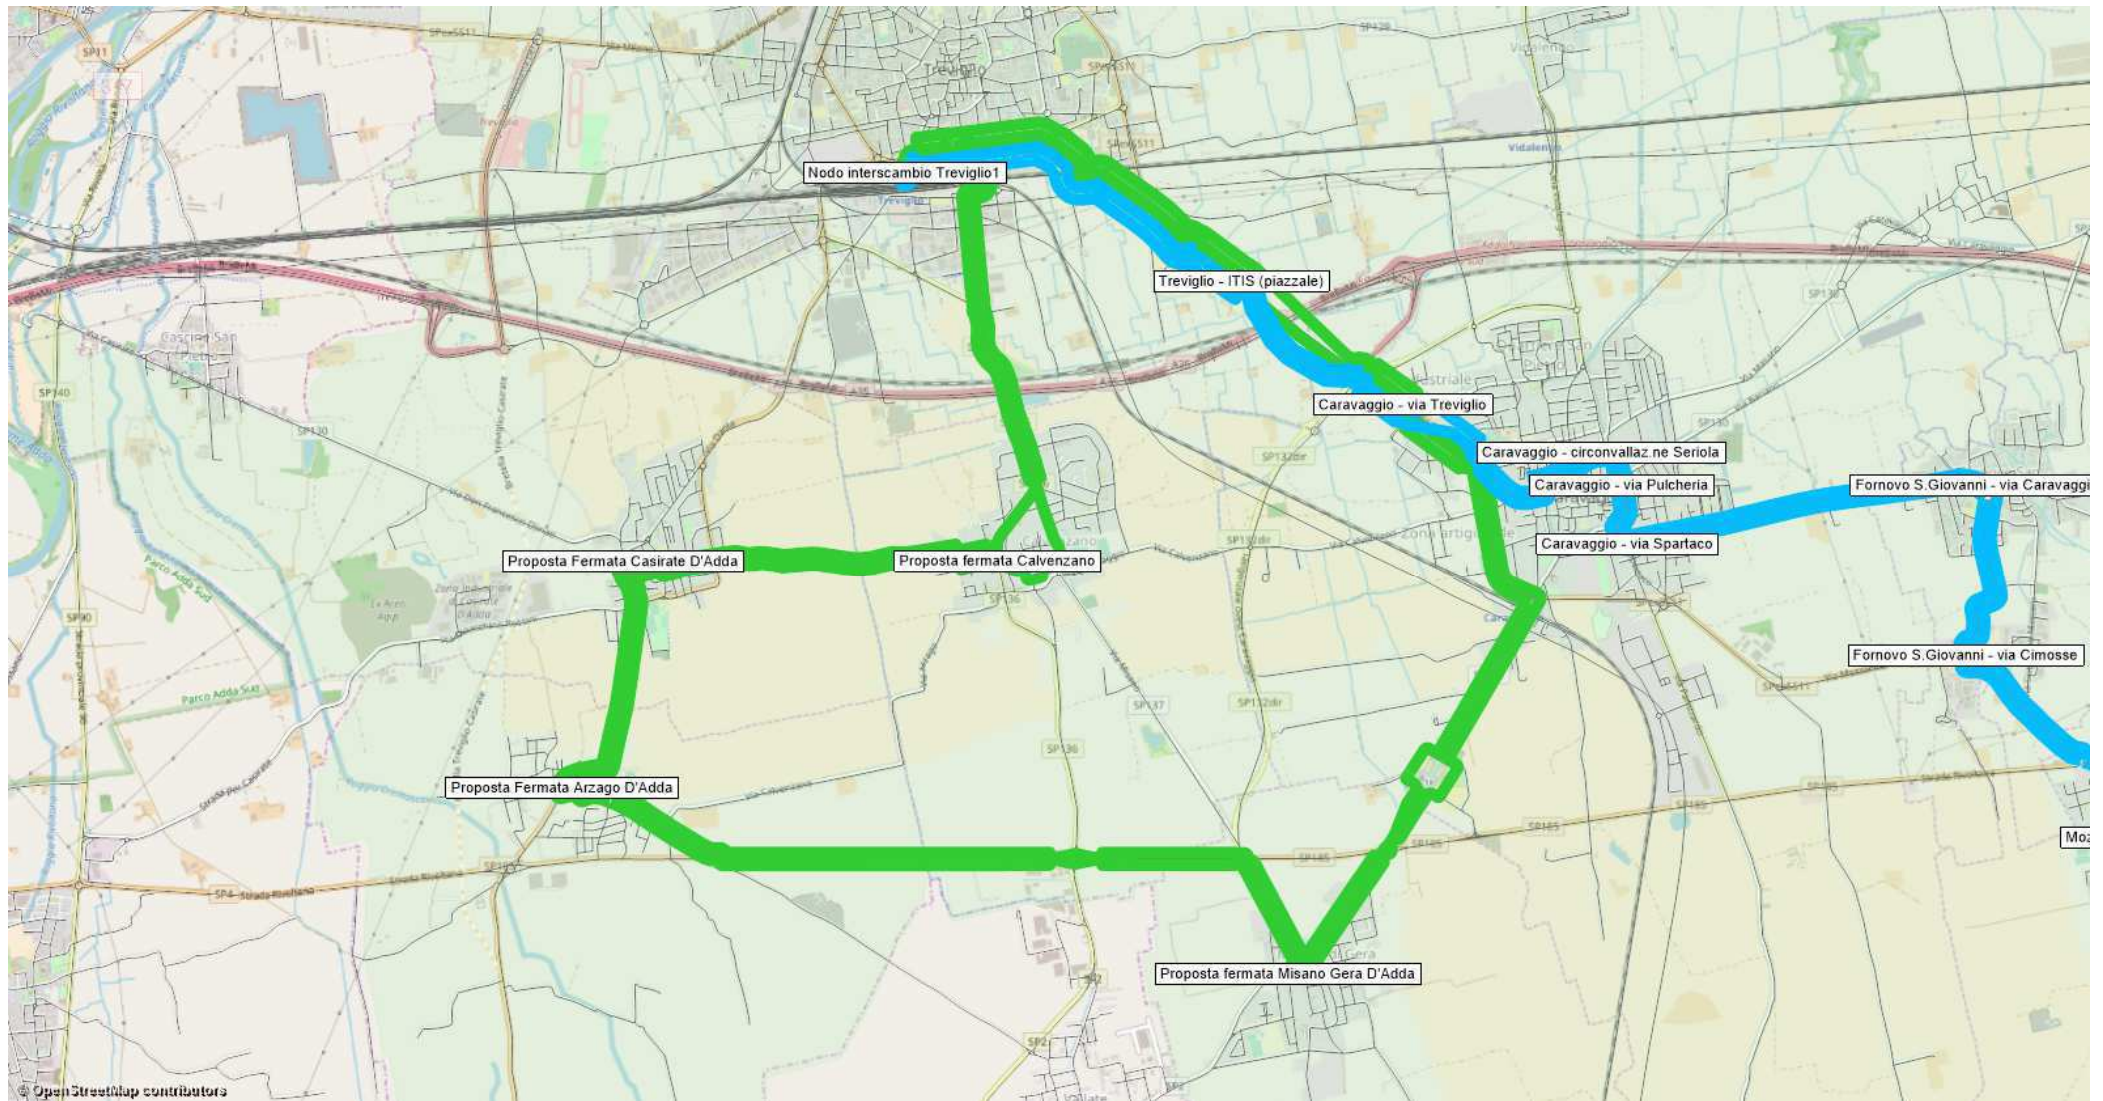

Linea B742 - Ponte San Pietro - Calusco D'Adda

Linea B743 - Ponte San Pietro - Suisio

Linea B744 - Trezzo d'Adda - Villa D'Adda

Adduzioni del settore B8xx: elenco e gerarchia

Nome ufficiale	classificazione	Linea
B811	adduzione 3	Vaprio d'Adda-Pontirolo-Treviglio
B812	adduzione 2	Vaprio d'Adda -Fara d'Adda -Treviglio
B813	adduzione 3	Cologno al Serio-Treviglio
B814	adduzione 2	Castel Rozzone-Pagazzano-Treviglio
B821	adduzione 2	Pontirolo-Ghisalba
B822	adduzione 3	Caravaggio-Stezzano
B831	adduzione 3	Cassano-Treviglio-Caravaggio
B832	adduzione 1	Treviglio-Caravaggio-Treviglio (circolare)
B841	adduzione 3	Vaprio D'Adda-Osio Sotto
B842	adduzione 4	Osio Sotto-Verdellino-Osio Sotto

Linea B811 - Vaprio d'Adda – Pontirolo - Treviglio

Linea B812 - Vaprio d'Adda - Fara d'Adda - Treviglio

Linea B813 - Cologno al Serio - Treviglio

Linea B814 - Castel Rozzone – Pagazzano - Treviglio

Linea B821 - Pontirolo - Ghisalba

Linea B822 - Caravaggio - Stezzano

Linea B831 - Cassano-Treviglio-Caravaggio

Linea B832 - Treviglio - Caravaggio – Treviglio (circ.)

Linea B841 - Vaprio D'Adda - Osio Sotto

Linea B842 - Osio Sotto - Verdellino - Osio Sotto

Linea B911 - Cavernago - Calcio - Chiari

Linea B912 - Soncino - Romano

Linea B913 - Torre Pallavicina - Romano L. - Caravaggio

Linea B921 - Basella - Cologno al S.